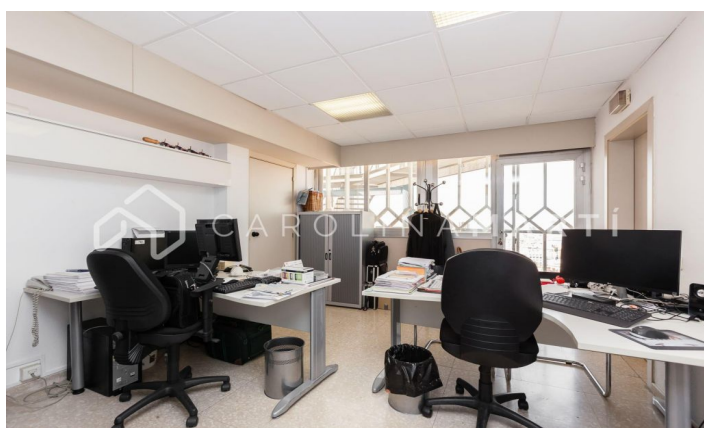

Contacti'ns per més informació o per concertar una visita

Tel: +34 93 241 10 95

info@carolinamarti.com

www.carolinamarti.es