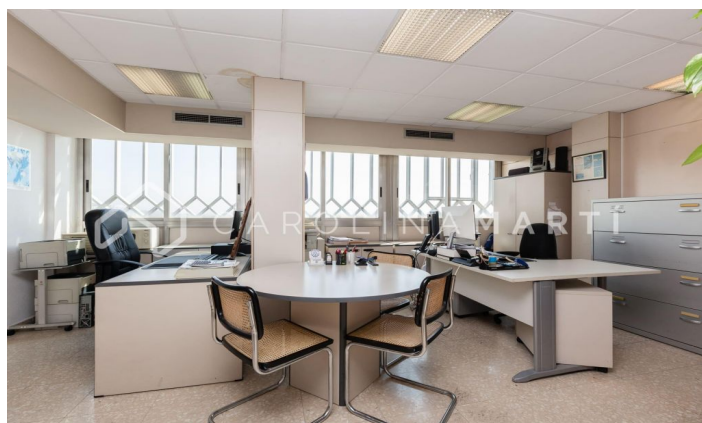

Contacti'ns per més informació o per concertar una visita

Tel: +34 93 241 10 95

info@carolinamarti.com

www.carolinamarti.es