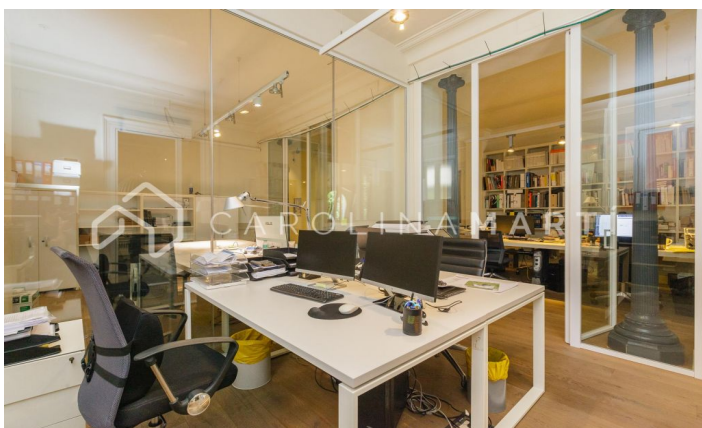

Contacti'ns per més informació o per concertar una visita

Tel: +34 93 241 10 95

info@carolinamarti.com

www.carolinamarti.es