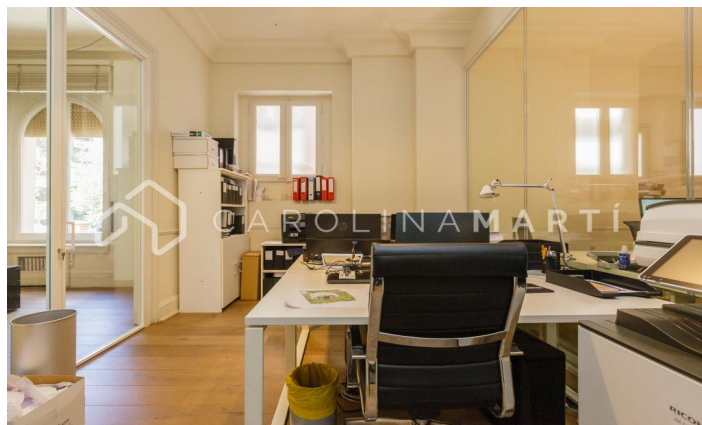

Contacti'ns per més informació o per concertar una visita

Tel: +34 93 241 10 95

info@carolinamarti.com

www.carolinamarti.es