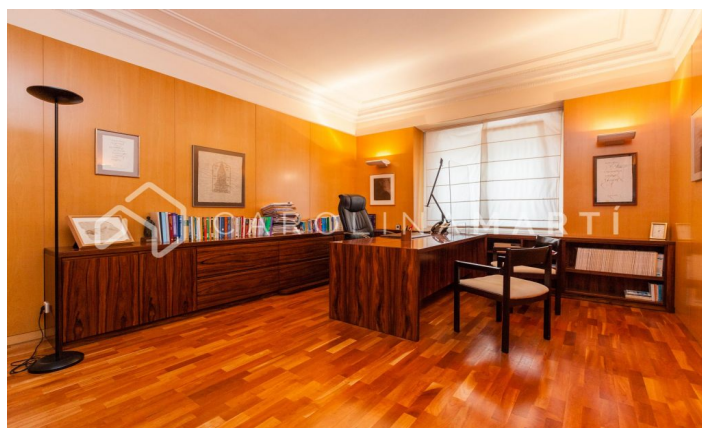

Contacti'ns per més informació o per concertar una visita

Tel: +34 93 241 10 95

info@carolinamarti.com

www.carolinamarti.es