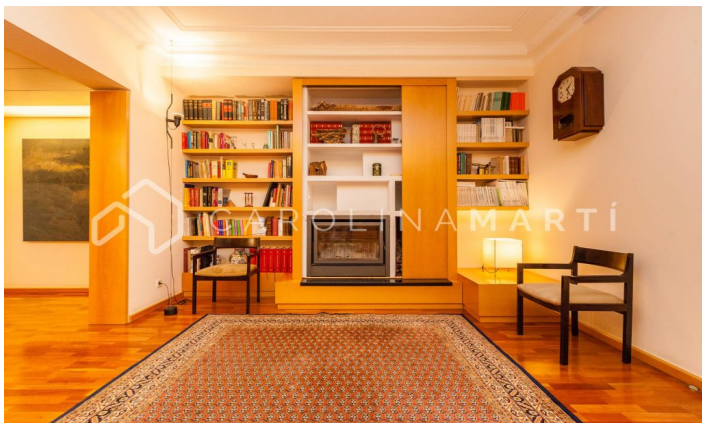

Contacti'ns per més informació o per concertar una visita

Tel: +34 93 241 10 95

info@carolinamarti.com

www.carolinamarti.es