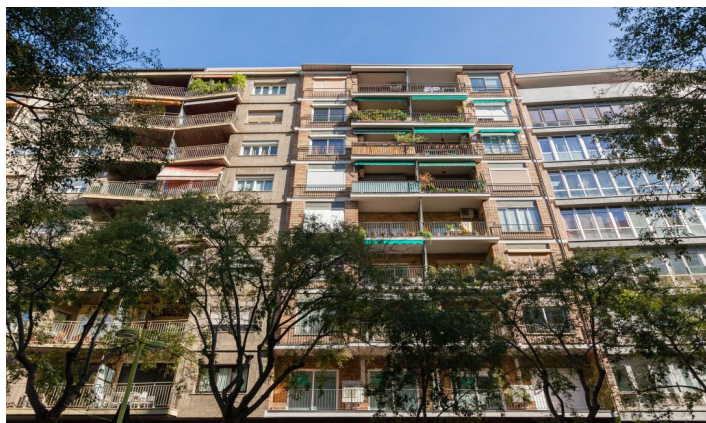

Contacti'ns per més informació o per concertar una visita

Tel: +34 93 241 10 95

info@carolinamarti.com

www.carolinamarti.es