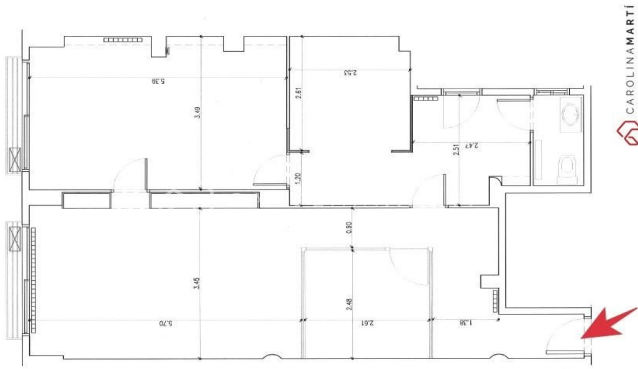

CAROLINAMARTÍ