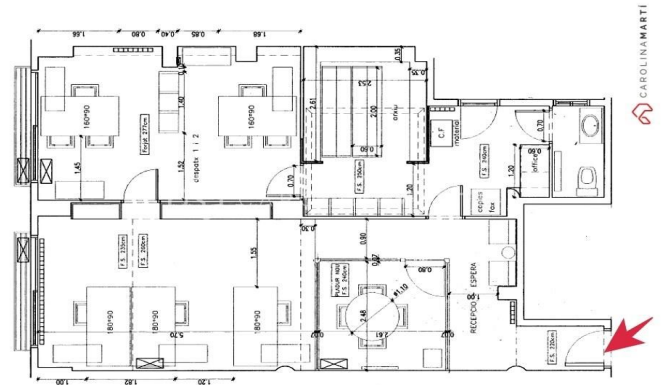

CAROLINAMARTÍ