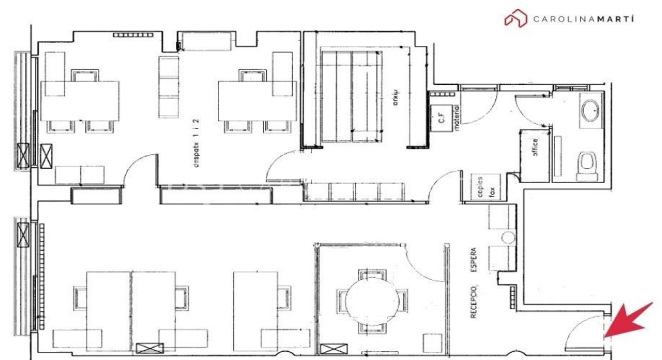

CAROLINAMARTÍ