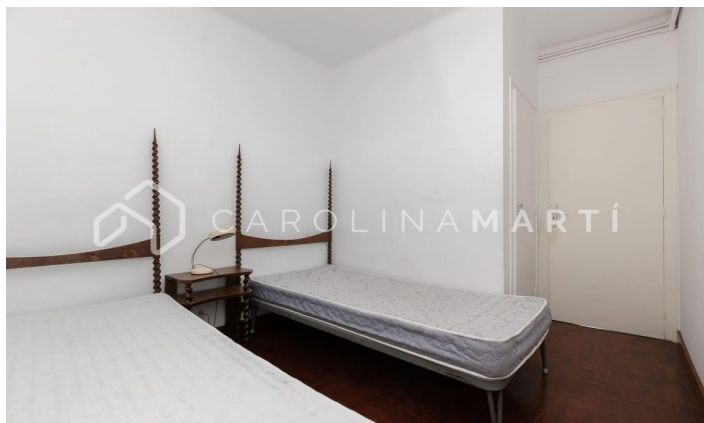

Contacti'ns per més informació o per concertar una visita

Tel: +34 93 241 10 95

info@carolinamarti.com

www.carolinamarti.es