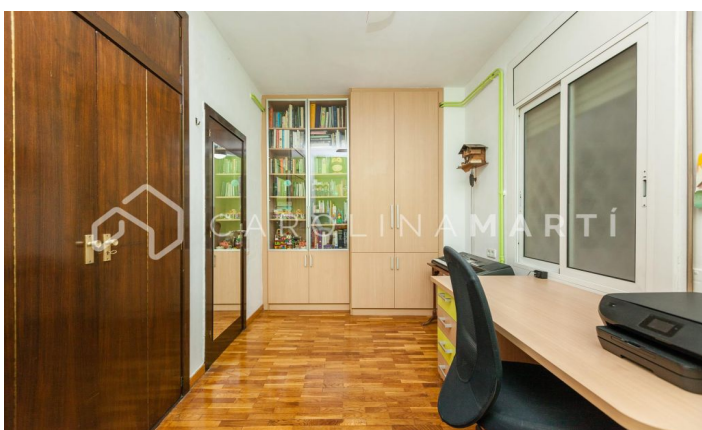

Contacti'ns per més informació o per concertar una visita

Tel: +34 93 241 10 95

info@carolinamarti.com

www.carolinamarti.es