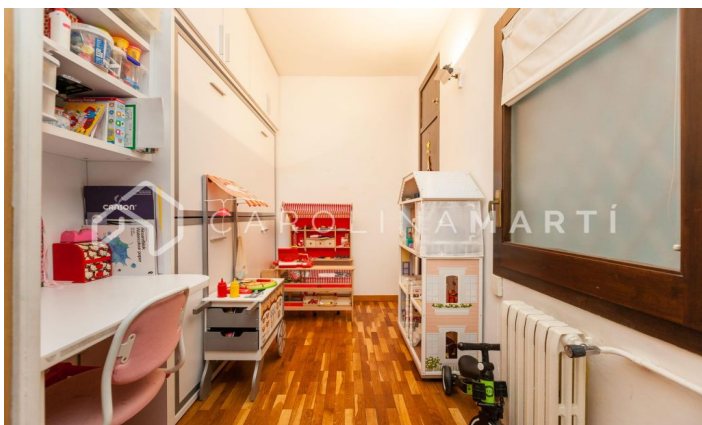

Contacti'ns per més informació o per concertar una visita

Tel: +34 93 241 10 95

info@carolinamarti.com

www.carolinamarti.es