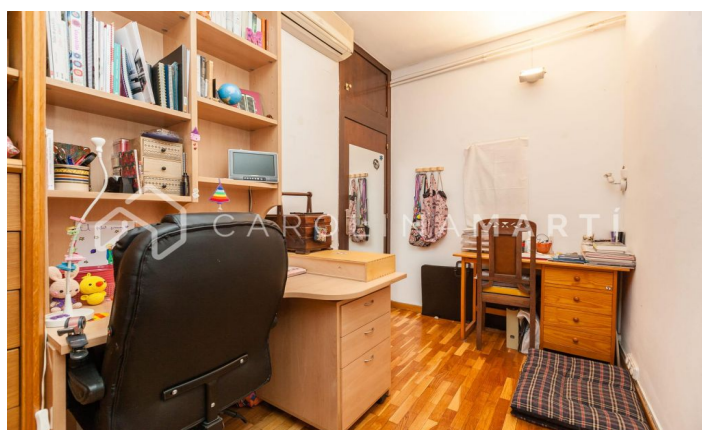

Contacti'ns per més informació o per concertar una visita

Tel: +34 93 241 10 95

info@carolinamarti.com

www.carolinamarti.es