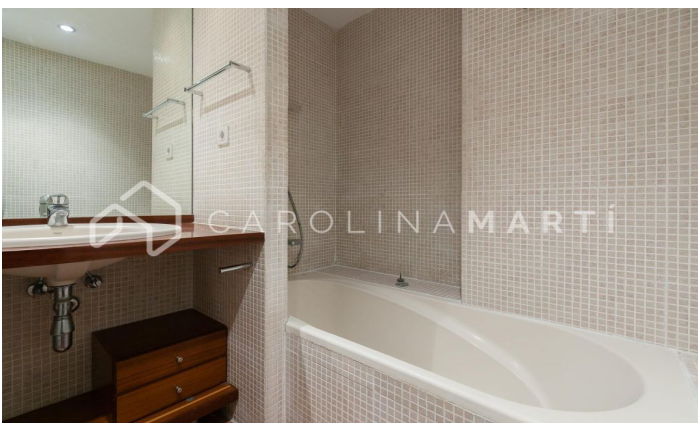

Contacti'ns per més informació o per concertar una visita