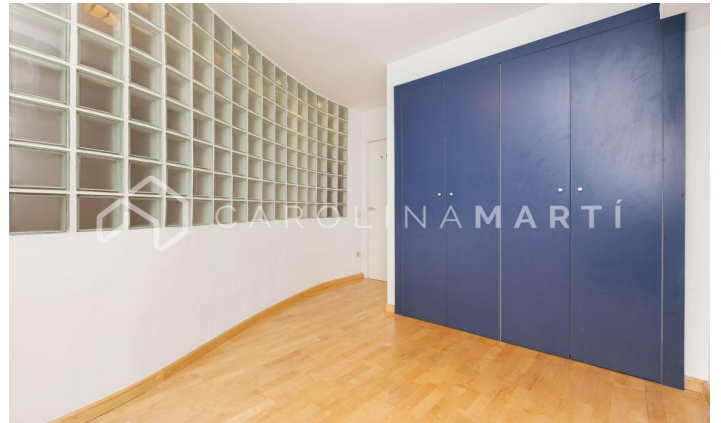

Contacti'ns per més informació o per concertar una visita