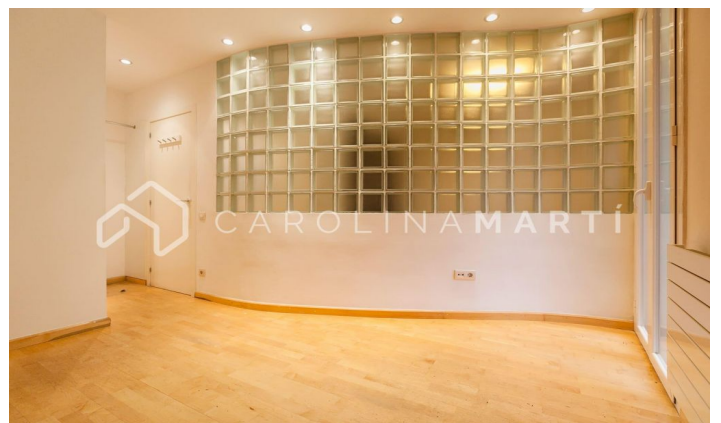

Contacti'ns per més informació o per concertar una visita