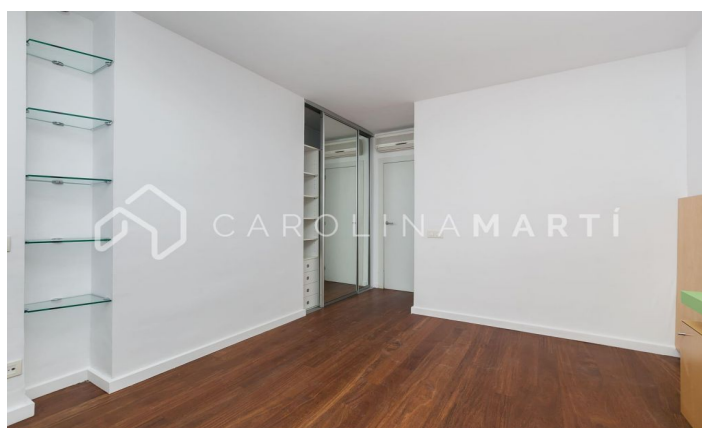

Contacti'ns per més informació o per concertar una visita

Tel: +34 93 241 10 95

info@carolinamarti.com

www.carolinamarti.es