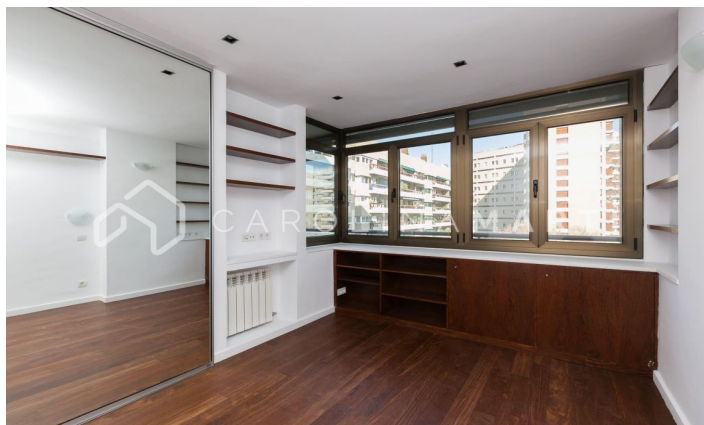

Contacti'ns per més informació o per concertar una visita

Tel: +34 93 241 10 95

info@carolinamarti.com

www.carolinamarti.es