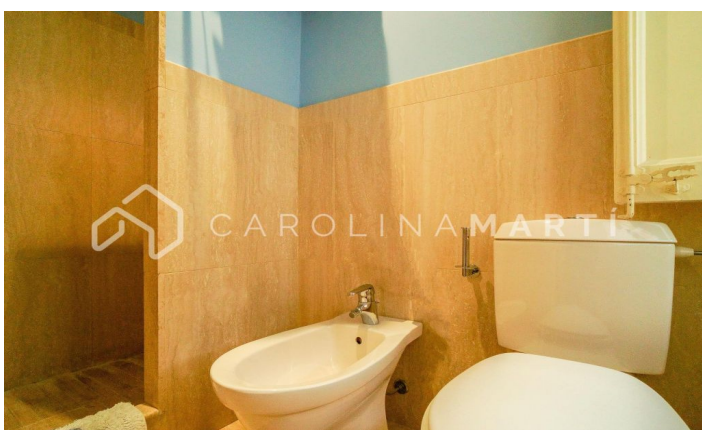

Contacti'ns per més informació o per concertar una visita

Tel: +34 93 241 10 95

info@carolinamarti.com

www.carolinamarti.es