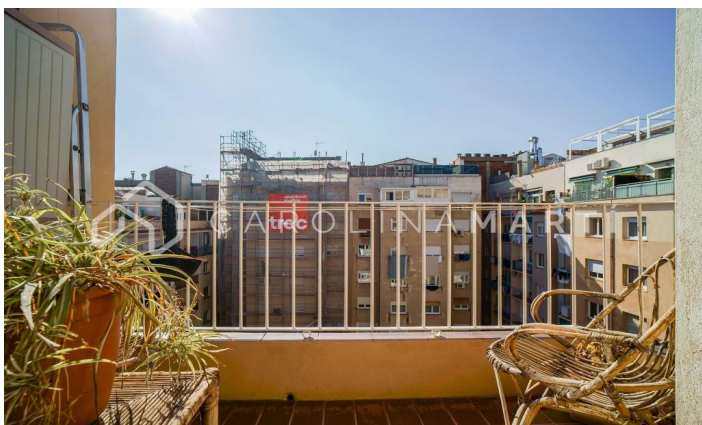

Contacti'ns per més informació o per concertar una visita

Tel: +34 93 241 10 95

info@carolinamarti.com

www.carolinamarti.es