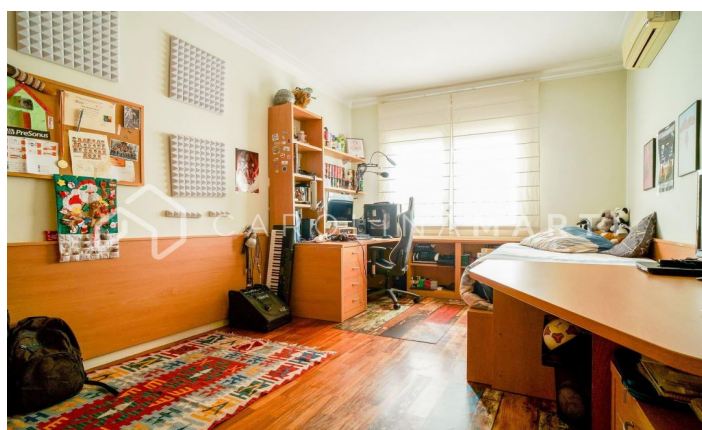

Contacti'ns per més informació o per concertar una visita

Tel: +34 93 241 10 95

info@carolinamarti.com

www.carolinamarti.es