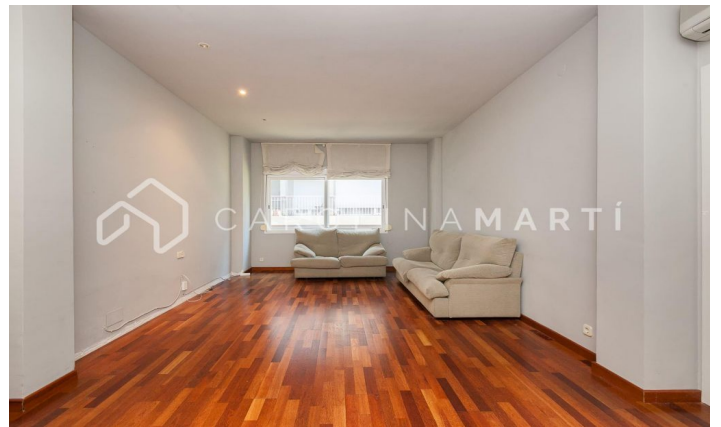

Contacti'ns per més informació o per concertar una visita

Tel: +34 93 241 10 95

info@carolinamarti.com

www.carolinamarti.es