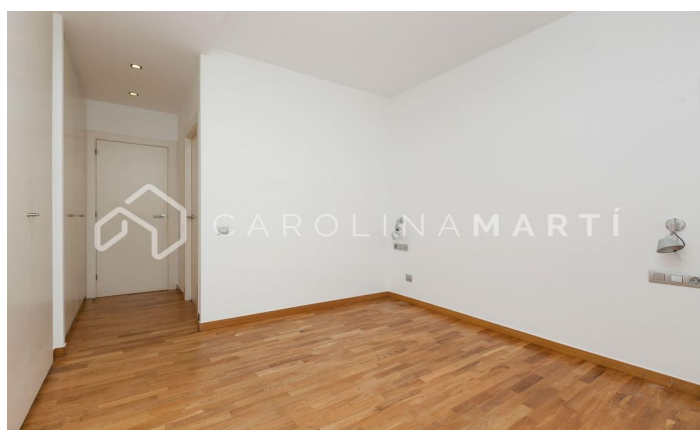

Contacti'ns per més informació o per concertar una visita

Tel: +34 93 241 10 95

info@carolinamarti.com

www.carolinamarti.es