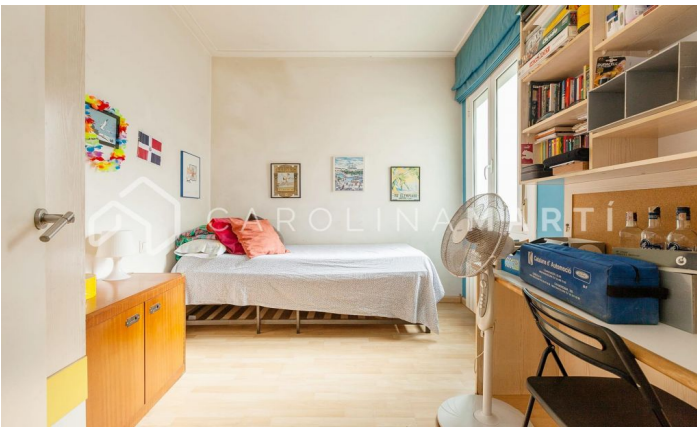

Contacti'ns per més informació o per concertar una visita

Tel: +34 93 241 10 95

info@carolinamarti.com

www.carolinamarti.es