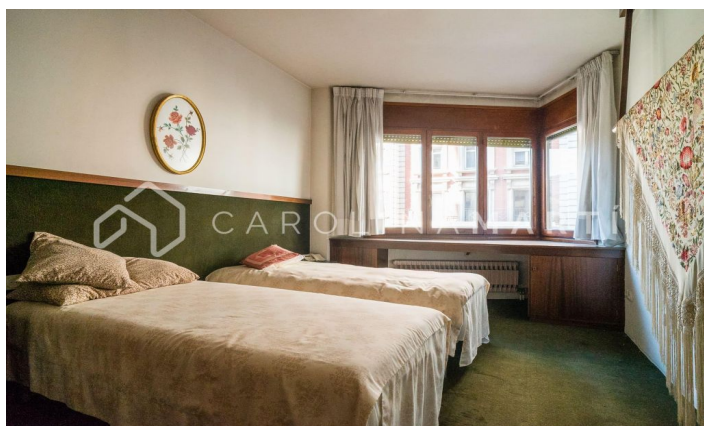

Contacti'ns per més informació o per concertar una visita

Tel: +34 93 241 10 95

info@carolinamarti.com

www.carolinamarti.es