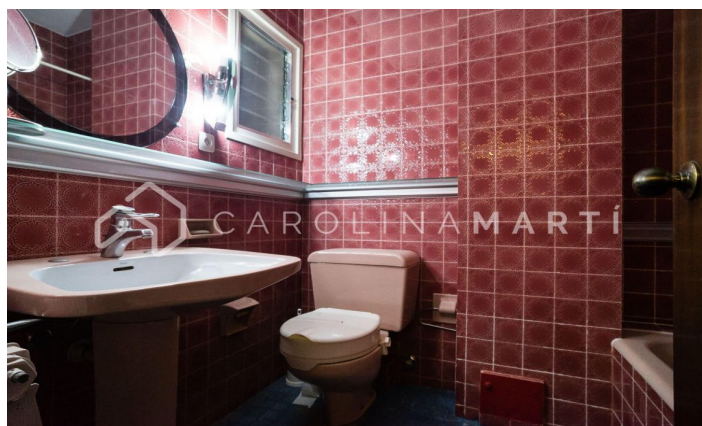

Contacti'ns per més informació o per concertar una visita

Tel: +34 93 241 10 95

info@carolinamarti.com

www.carolinamarti.es