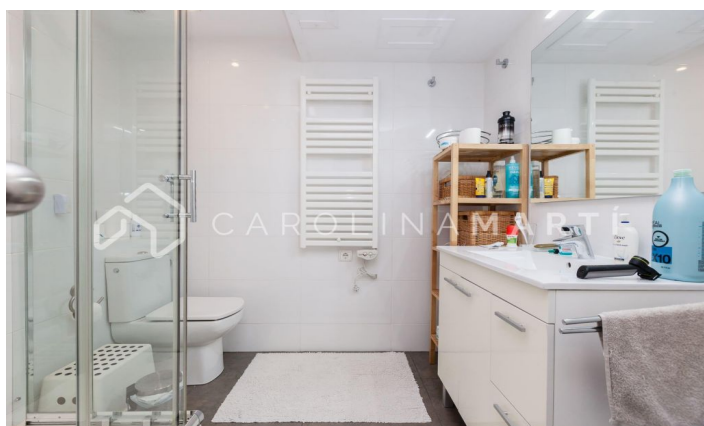

Contacti'ns per més informació o per concertar una visita

Tel: +34 93 241 10 95

info@carolinamarti.com

www.carolinamarti.es