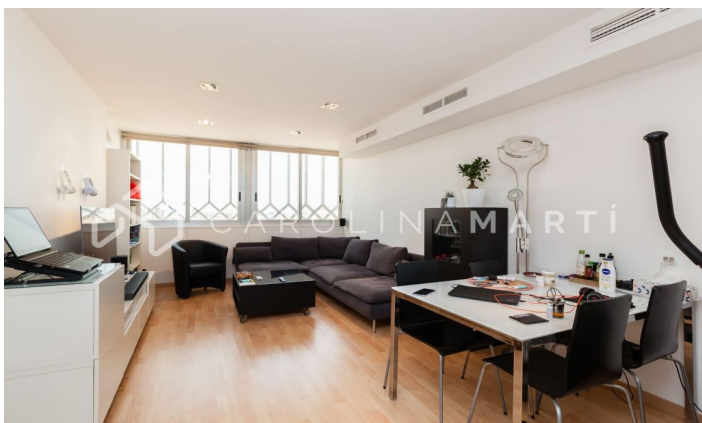

Contacti'ns per més informació o per concertar una visita

Tel: +34 93 241 10 95

info@carolinamarti.com

www.carolinamarti.es