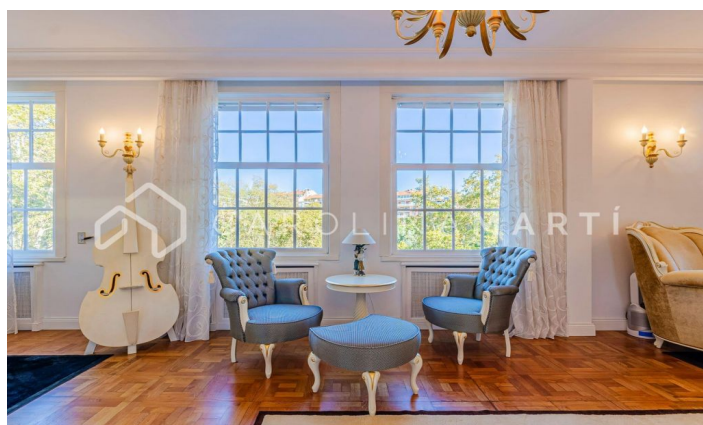

Contacti'ns per més informació o per concertar una visita

Tel: +34 93 241 10 95

info@carolinamarti.com

www.carolinamarti.es