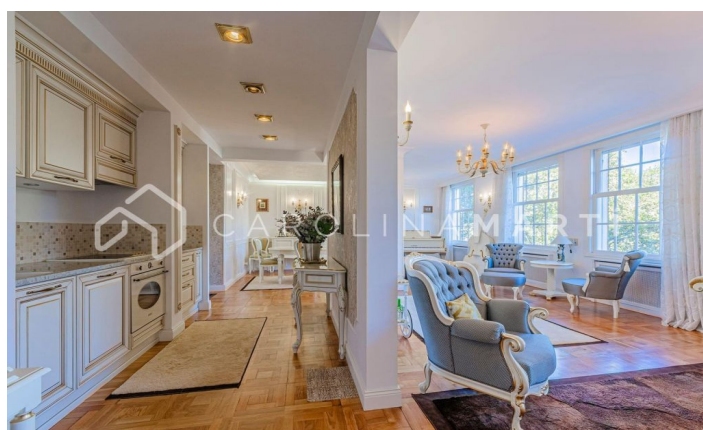

Contacti'ns per més informació o per concertar una visita

Tel: +34 93 241 10 95

info@carolinamarti.com

www.carolinamarti.es