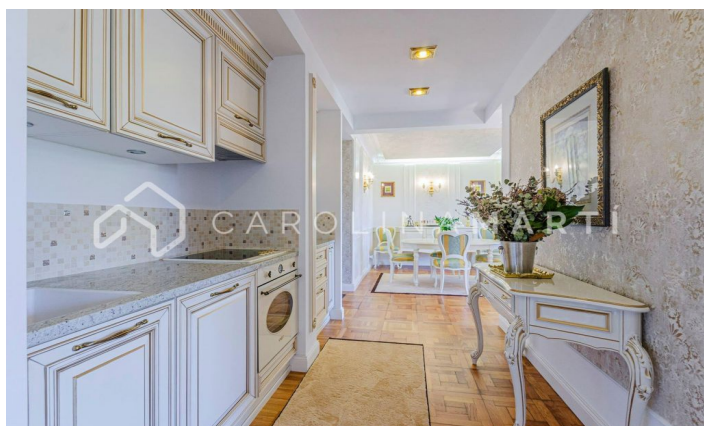

Contacti'ns per més informació o per concertar una visita

Tel: +34 93 241 10 95

info@carolinamarti.com

www.carolinamarti.es