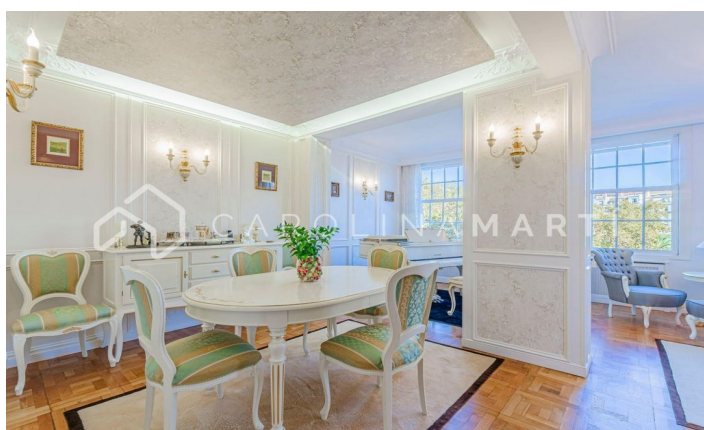

Contacti'ns per més informació o per concertar una visita

Tel: +34 93 241 10 95

info@carolinamarti.com

www.carolinamarti.es