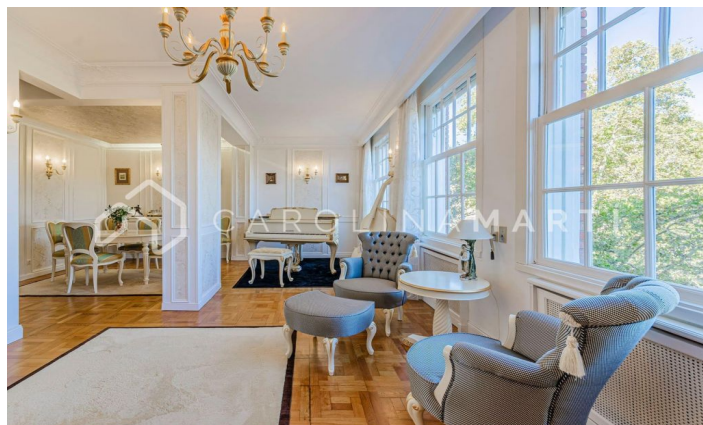

Contacti'ns per més informació o per concertar una visita

Tel: +34 93 241 10 95

info@carolinamarti.com

www.carolinamarti.es