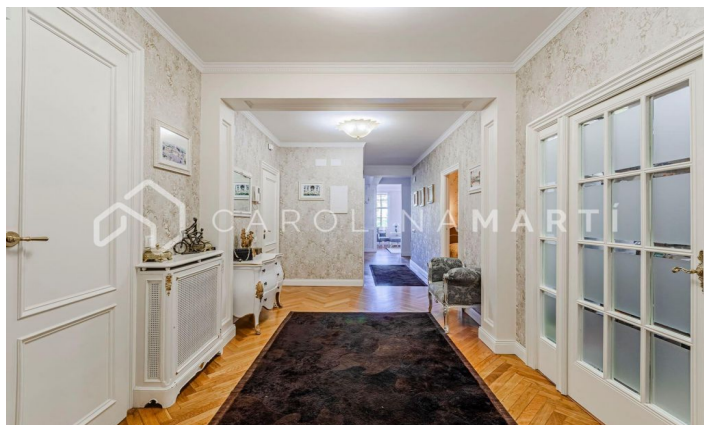

Contacti'ns per més informació o per concertar una visita

Tel: +34 93 241 10 95

info@carolinamarti.com

www.carolinamarti.es