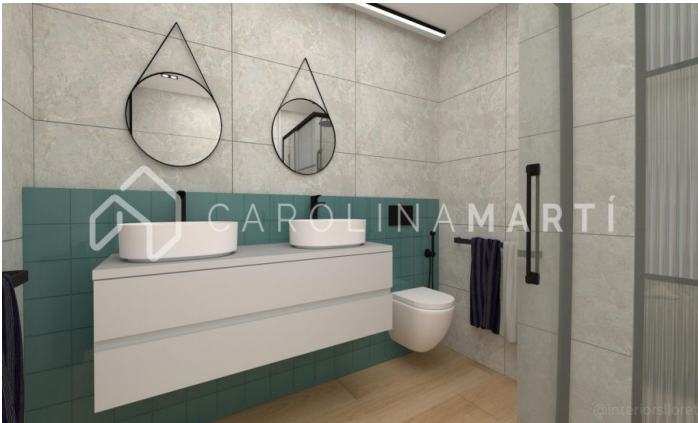

Contacti'ns per més informació o per concertar una visita

Tel: +34 93 241 10 95

info@carolinamarti.com

www.carolinamarti.es