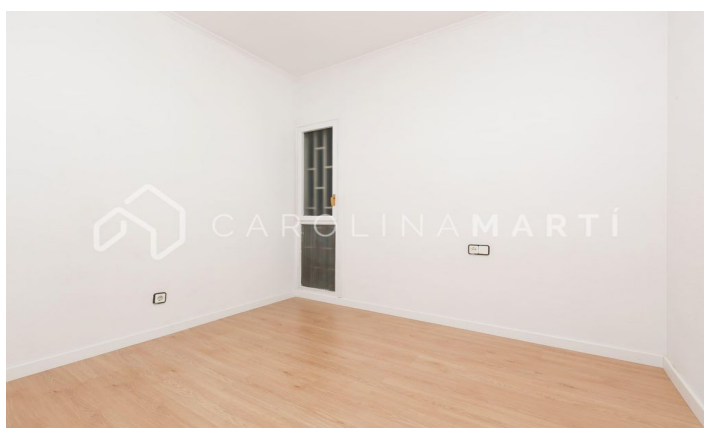

Contacti'ns per més informació o per concertar una visita

Tel: +34 93 241 10 95

info@carolinamarti.com

www.carolinamarti.es