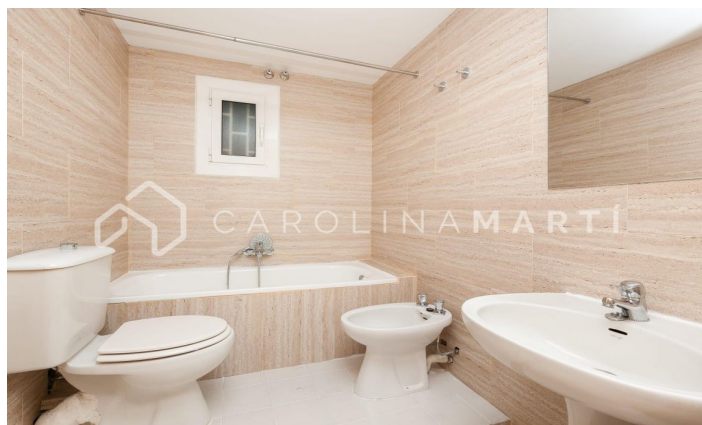

Contacti'ns per més informació o per concertar una visita

Tel: +34 93 241 10 95

info@carolinamarti.com

www.carolinamarti.es