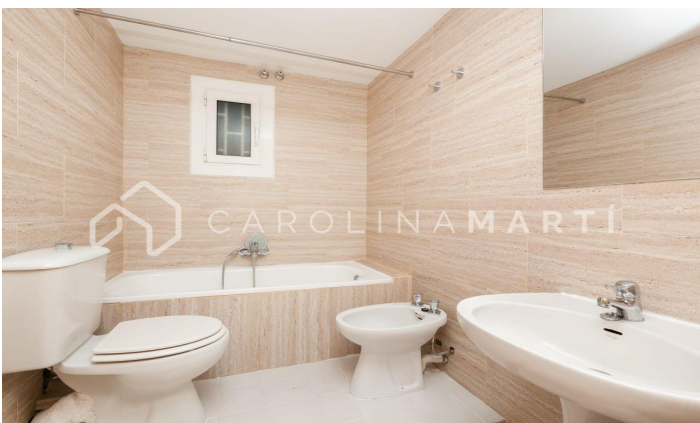

Contacti'ns per més informació o per concertar una visita

Tel: +34 93 241 10 95

info@carolinamarti.com

www.carolinamarti.es