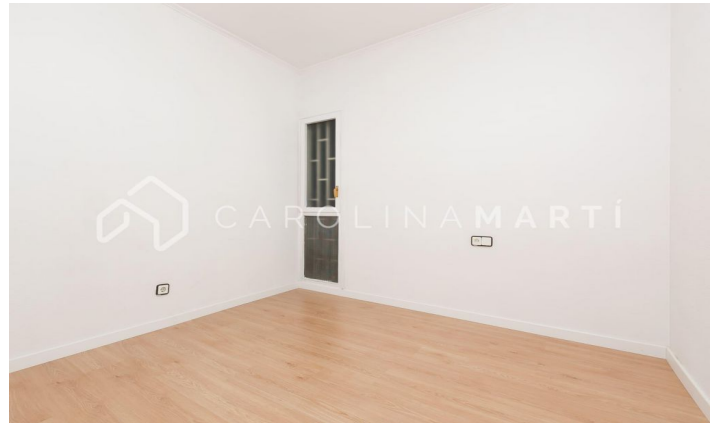

Contacti'ns per més informació o per concertar una visita

Tel: +34 93 241 10 95

info@carolinamarti.com

www.carolinamarti.es