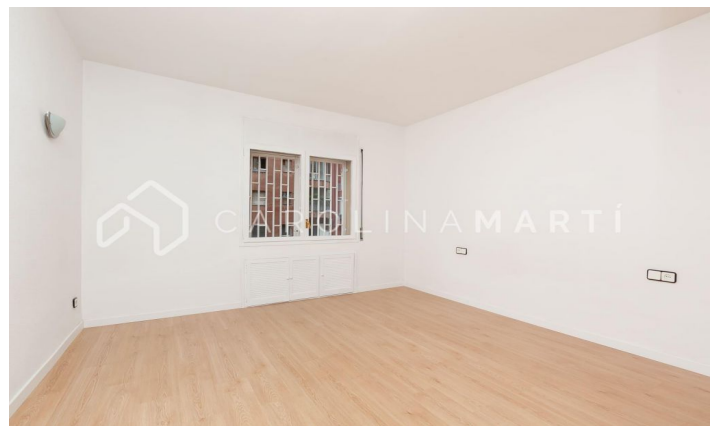

Contacti'ns per més informació o per concertar una visita

Tel: +34 93 241 10 95

info@carolinamarti.com

www.carolinamarti.es