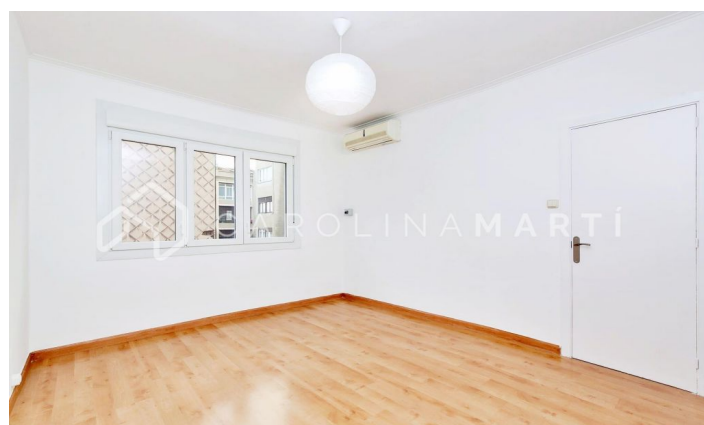

Contacti'ns per més informació o per concertar una visita

Tel: +34 93 241 10 95

info@carolinamarti.com

www.carolinamarti.es