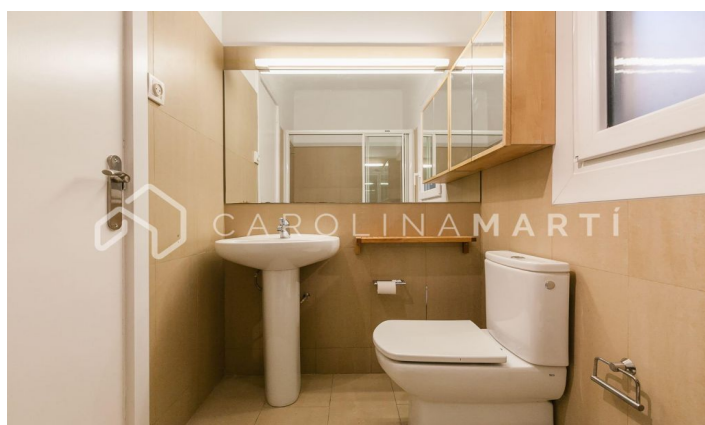

Contacti'ns per més informació o per concertar una visita

Tel: +34 93 241 10 95

info@carolinamarti.com

www.carolinamarti.es