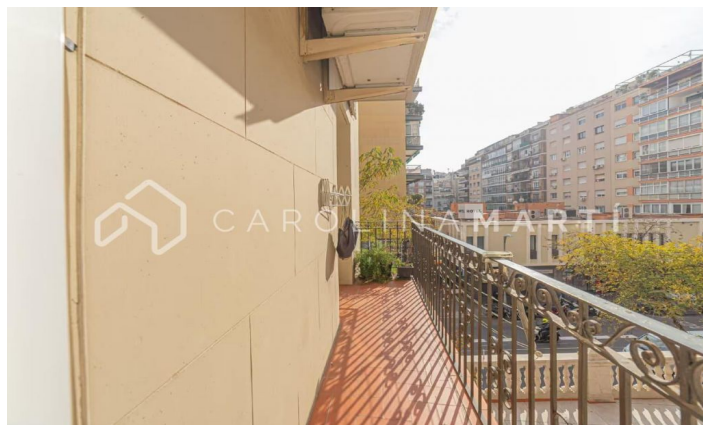

Contacti'ns per més informació o per concertar una visita

Tel: +34 93 241 10 95

info@carolinamarti.com

www.carolinamarti.es