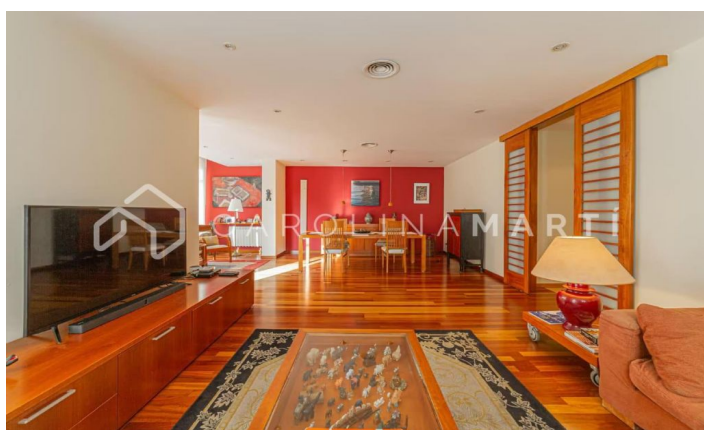

Contacti'ns per més informació o per concertar una visita

Tel: +34 93 241 10 95

info@carolinamarti.com

www.carolinamarti.es