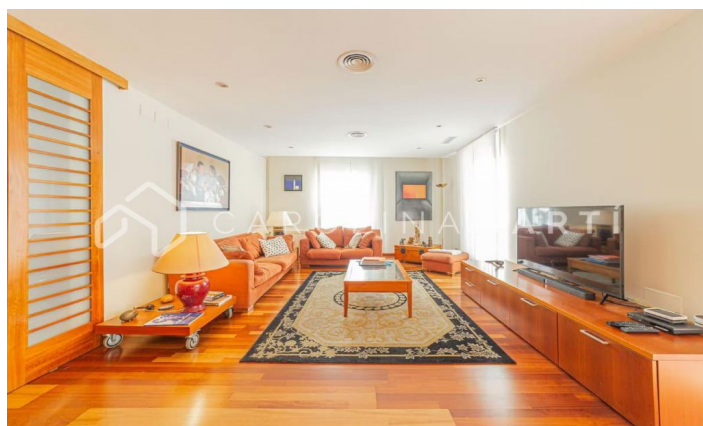

Contacti'ns per més informació o per concertar una visita

Tel: +34 93 241 10 95

info@carolinamarti.com

www.carolinamarti.es