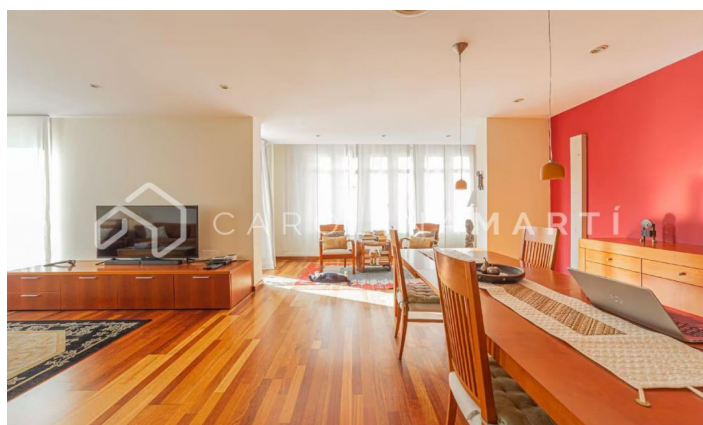

Contacti'ns per més informació o per concertar una visita

Tel: +34 93 241 10 95

info@carolinamarti.com

www.carolinamarti.es