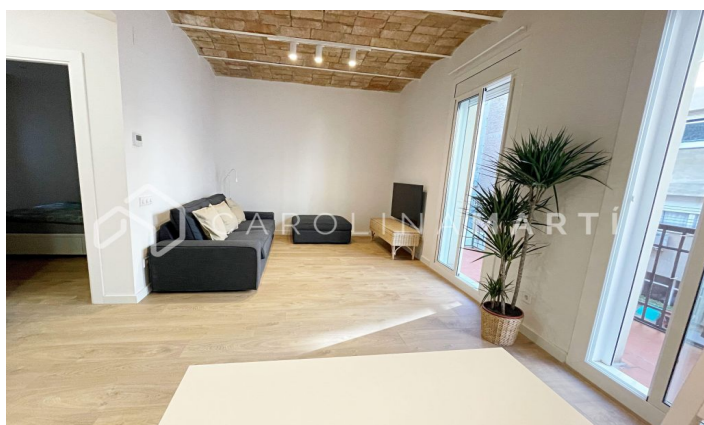

Contacti'ns per més informació o per concertar una visita

Tel: +34 93 241 10 95

info@carolinamarti.com

www.carolinamarti.es