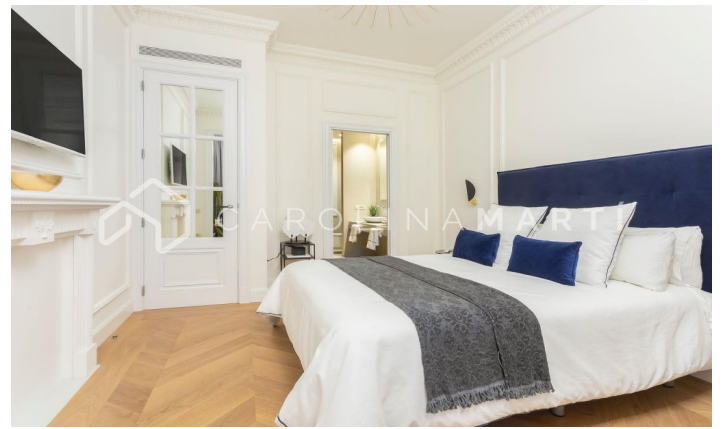

Contacti'ns per més informació o per concertar una visita

Tel: +34 93 241 10 95

info@carolinamarti.com

www.carolinamarti.es