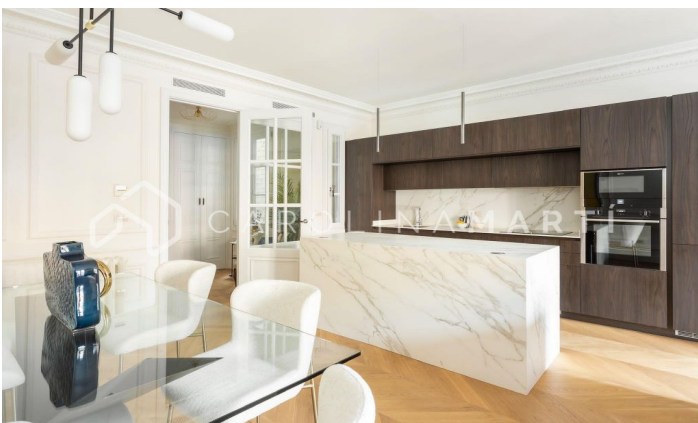

Contacti'ns per més informació o per concertar una visita

Tel: +34 93 241 10 95

info@carolinamarti.com

www.carolinamarti.es