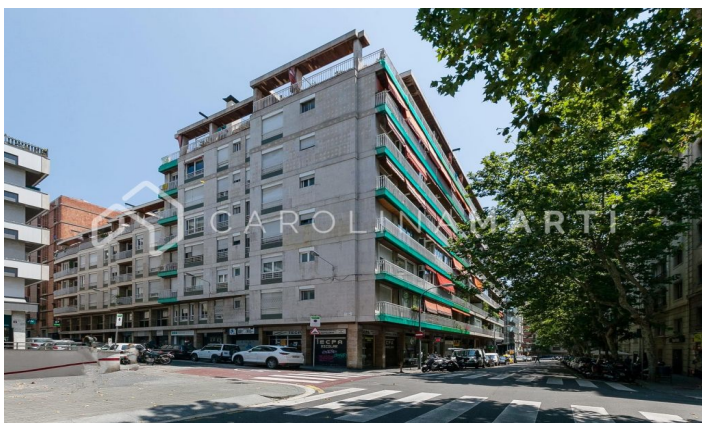

Contacti'ns per més informació o per concertar una visita

Tel: +34 93 241 10 95

info@carolinamarti.com

www.carolinamarti.es