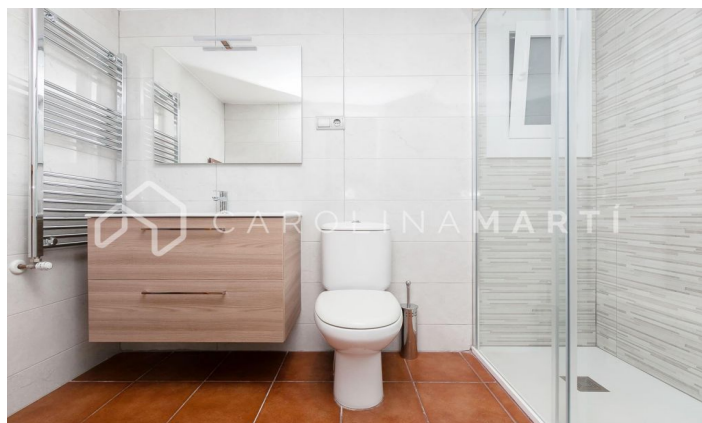

Contacti'ns per més informació o per concertar una visita

Tel: +34 93 241 10 95

info@carolinamarti.com

www.carolinamarti.es