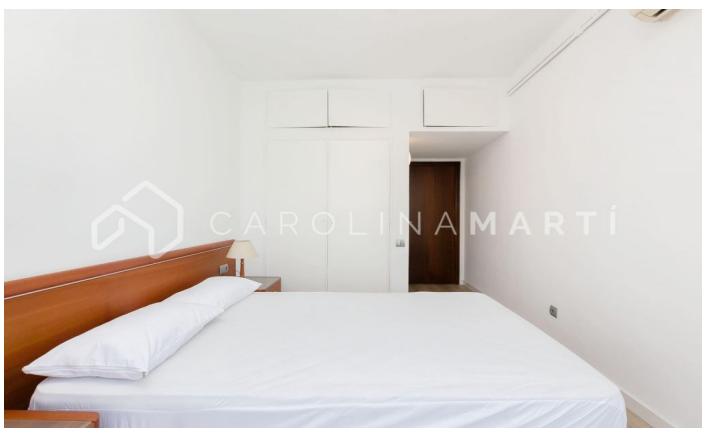

Contacti'ns per més informació o per concertar una visita

Tel: +34 93 241 10 95

info@carolinamarti.com

www.carolinamarti.es