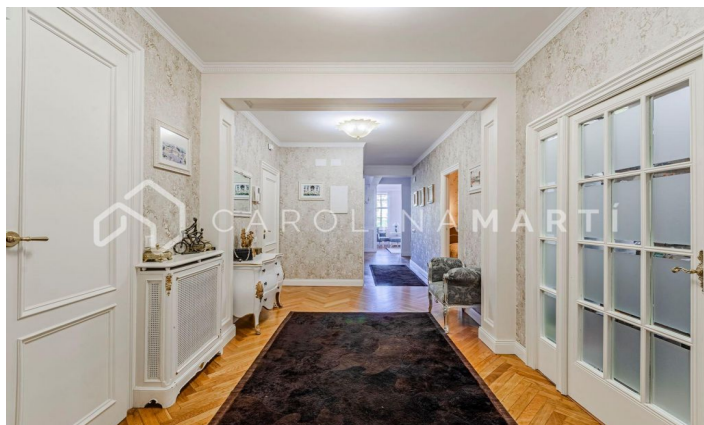

Contacti'ns per més informació o per concertar una visita

Tel: +34 93 241 10 95

info@carolinamarti.com

www.carolinamarti.es