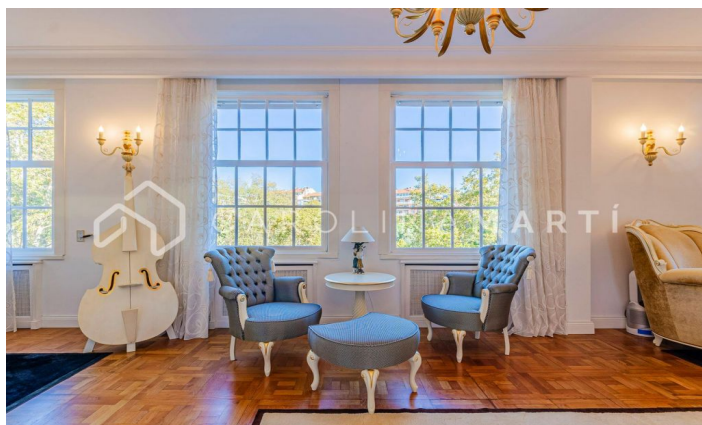

Contacti'ns per més informació o per concertar una visita

Tel: +34 93 241 10 95

info@carolinamarti.com

www.carolinamarti.es