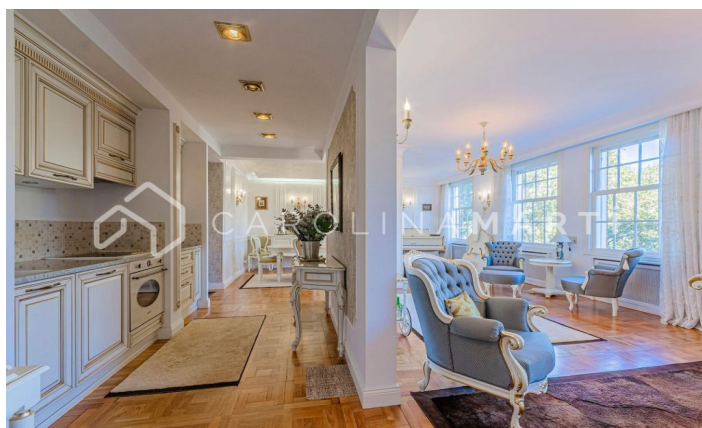

Contacti'ns per més informació o per concertar una visita

Tel: +34 93 241 10 95

info@carolinamarti.com

www.carolinamarti.es