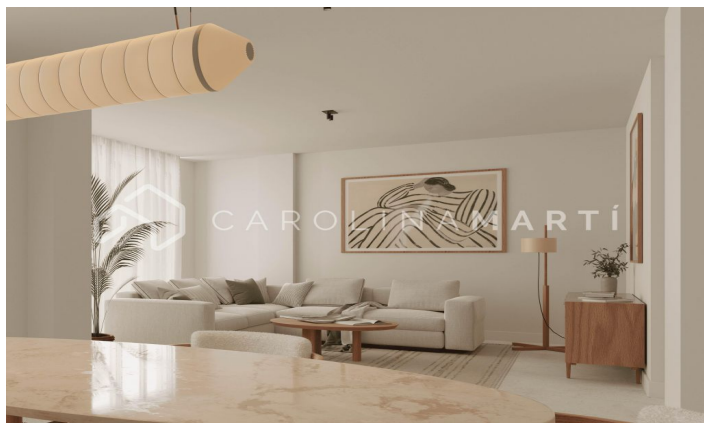

Contacti'ns per més informació o per concertar una visita

Tel: +34 93 241 10 95

info@carolinamarti.com

www.carolinamarti.es