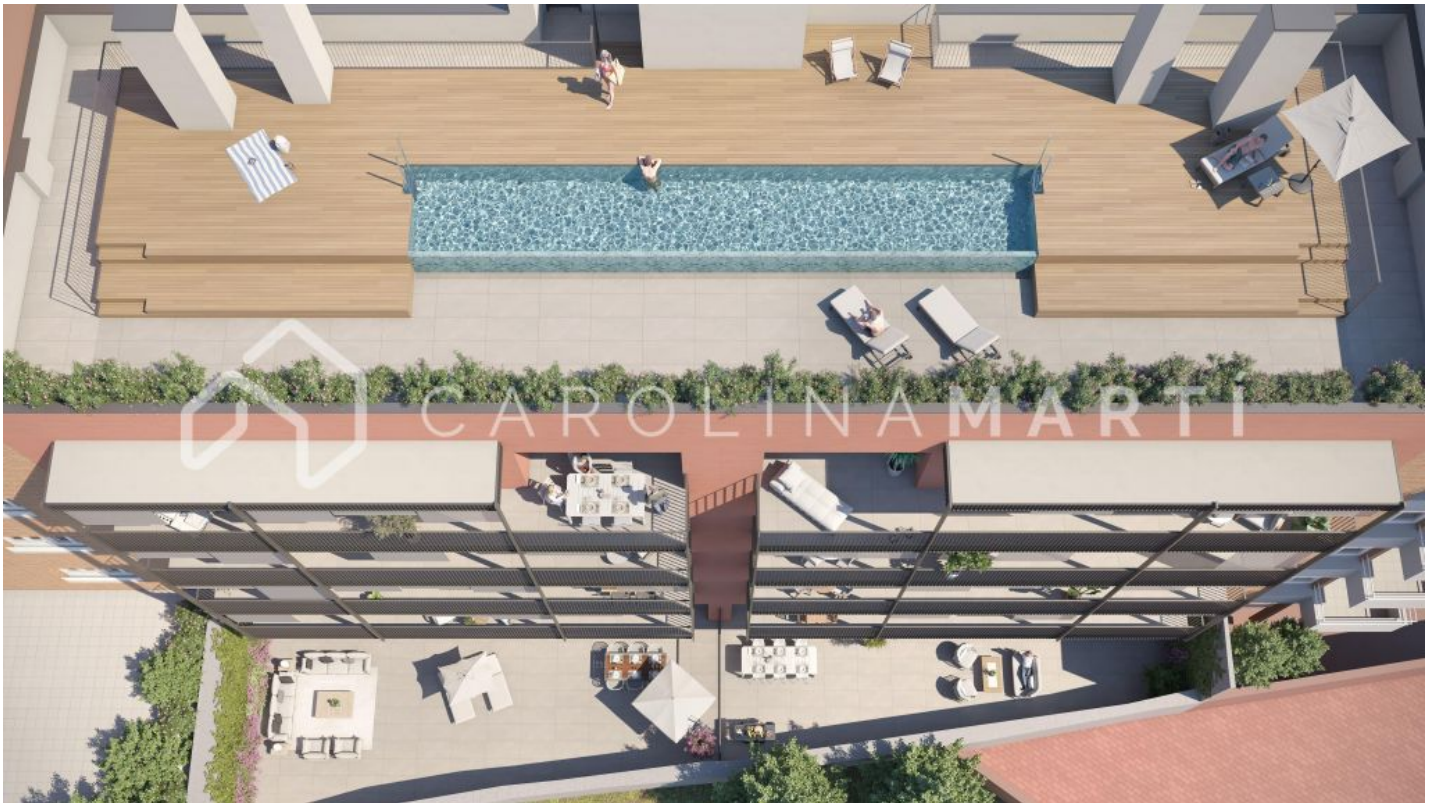

## Promoció de pisos d'obra nova a Sant Gervasi - Galvany

Ref: CM1400

### Galvany / Barcelona

Carolina Martí presenta una nova promoció de pisos de luxe estratègicament ubicats a l'exclusiva zona de Sant Gervasi - Galvany, considerat un dels barris amb més qualitat de vida a la ciutat. Compte a més amb tots els serveis a poca distància a peu, així com excel·lents connexions tant en vehicle privat com en transport públic. Es lliuren al juny de l'any 2025. Amb preus des de 110,00 € 895.000 € fins a 200,00 € 1.889.000 € Tipus Dorm Banyes m2 Preu des de Plànol 1r 5a 3 2 110,00 895.000 € 1r 1a 3 2 138,00 1.151.000 € 1r 4a 3 2 145,00 1.193.000 € 1r 3a 4 3 201,00 1.815.000 € 4t 1a 4 3 193,00 1.824.000 € Bxs 2a 4 3 200,00 1.889.000 € Contacti amb nosaltres per a més informació i concertar una visita.