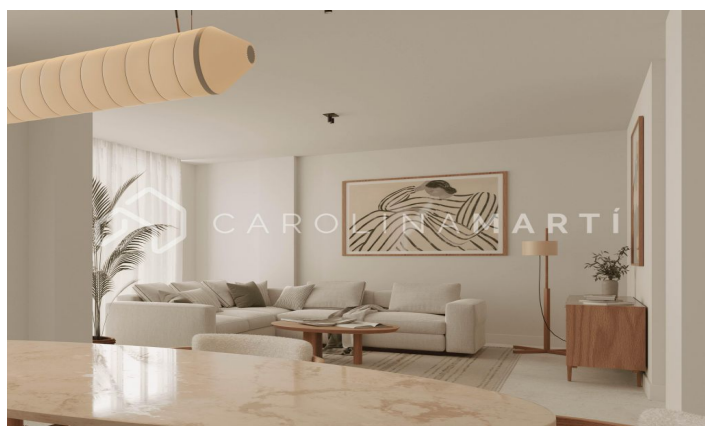

Contacti'ns per més informació o per concertar una visita

Tel: +34 93 241 10 95

info@carolinamarti.com

www.carolinamarti.es