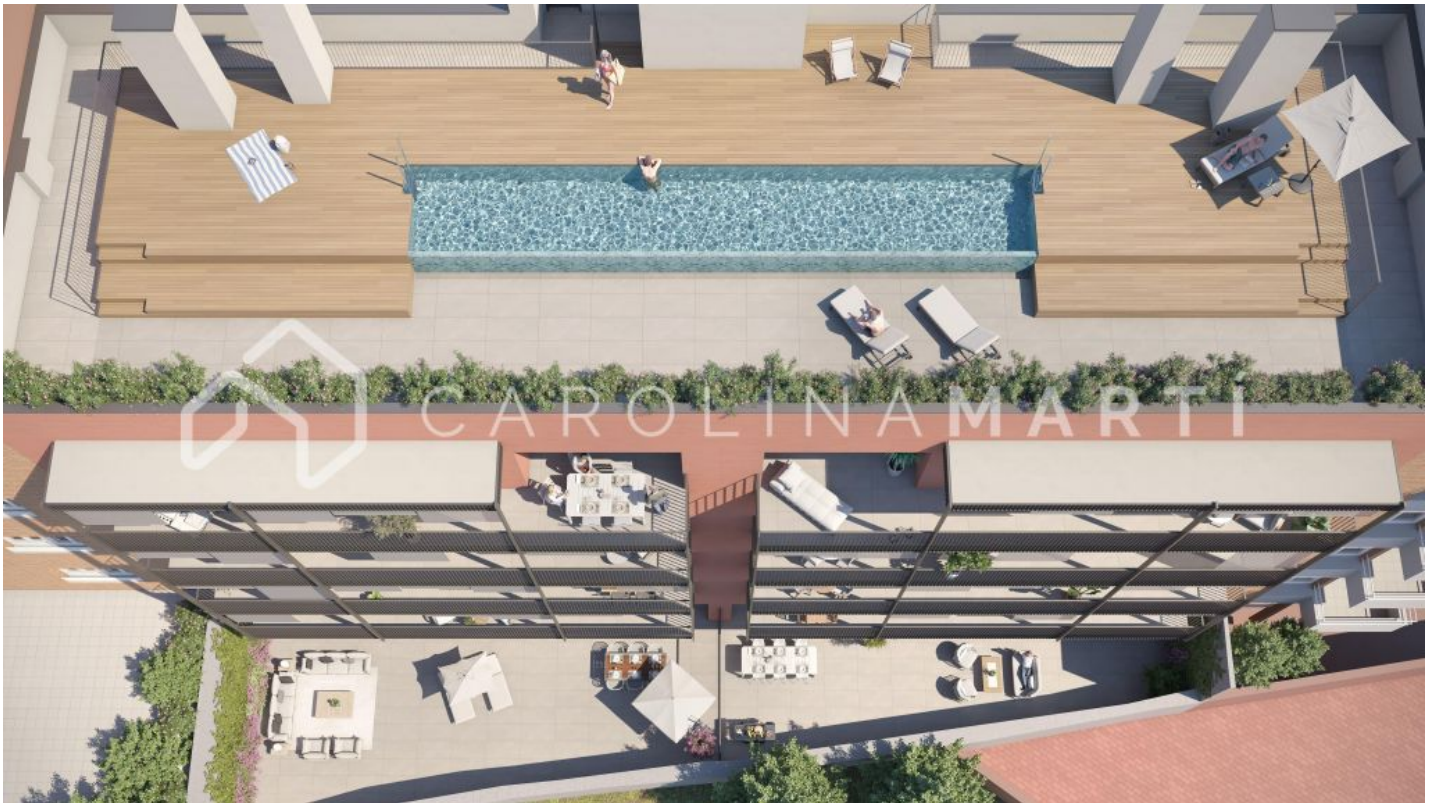

Promoció de pisos d'obra nova a Sant Gervasi - Galvany

Ref: CM1400

Galvany / Barcelona

Carolina Martí presenta una nova promoció de pisos de luxe estratègicament ubicats a l'exclusiva zona de Sant Gervasi - Galvany, considerat un dels barris amb més qualitat de vida a la ciutat. Compte a més amb tots els serveis a poca distància a peu, així com excel·lents connexions tant en vehicle privat com en transport públic. Es lliuren al juny de l'any 2025. Amb preus des de 110,00 € 895.000 € fins a 200,00 € 1.889.000 € Tipus Dorm Banyes m2 Preu des de Plànol 1r 5a 3 2 110,00 895.000 € 1r 1a 3 2 138,00 1.151.000 € 1r 4a 3 2 145,00 1.193.000 € 1r 3a 4 3 201,00 1.815.000 € 4t 1a 4 3 193,00 1.824.000 € Bxs 2a 4 3 200,00 1.889.000 € Contacti amb nosaltres per a més informació i concertar una visita.