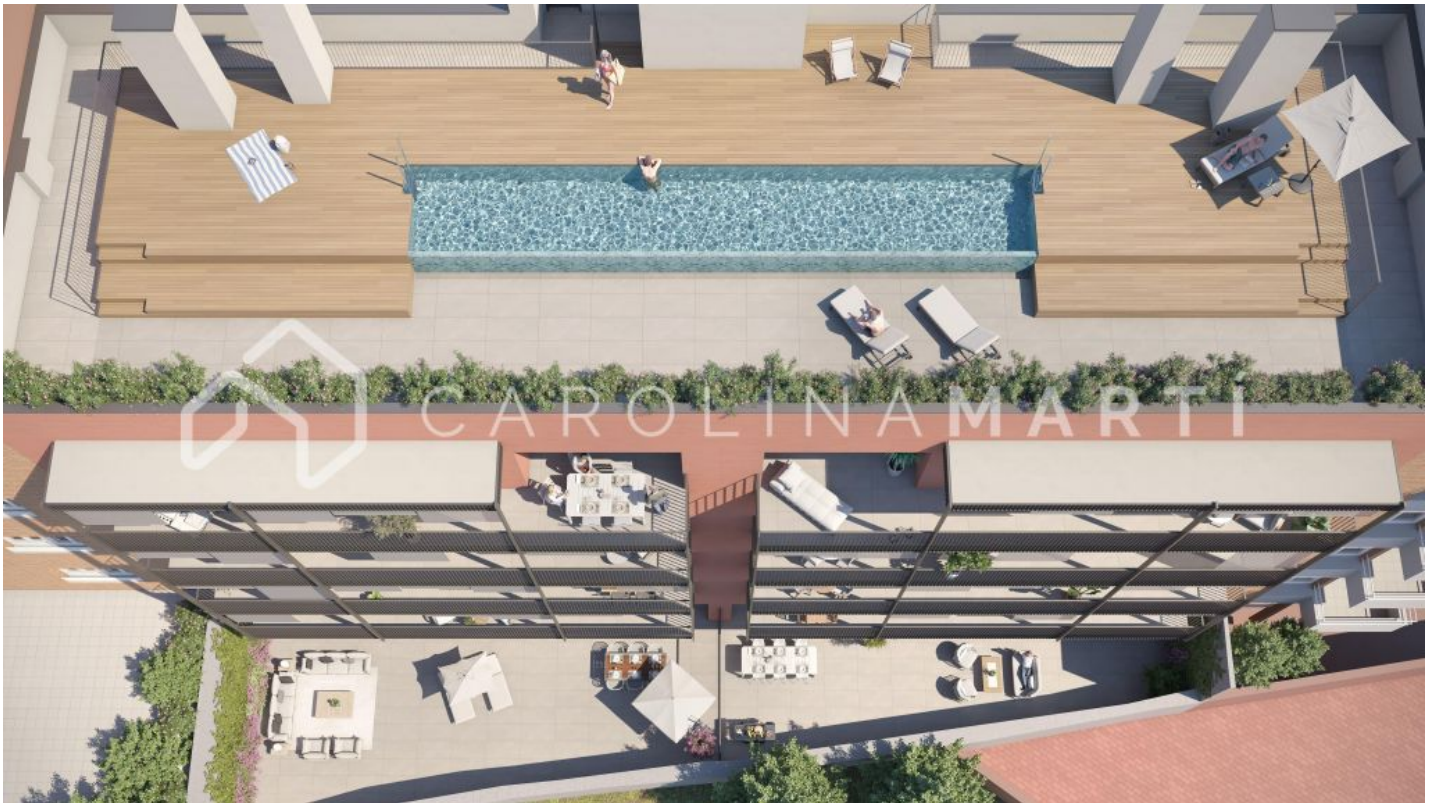

Promoción de pisos de obra nueva en Sant Gervasi - Galvany

Ref: CM1400

Galvany / Barcelona

Carolina Martí presenta una nova promoció de pisos de luxe estratègicament ubicats a l'exclusiva zona de Sant Gervasi - Galvany, considerat un dels barris amb més qualitat de vida a la ciutat. Compte a més amb tots els serveis a poca distància a peu, així com excel·lents connexions tant en vehicle privat com en transport públic. Es lliuren al juny de l'any 2025. Amb preus des de 110,00 € 895.000 € fins a 200,00 € 1.889.000 €