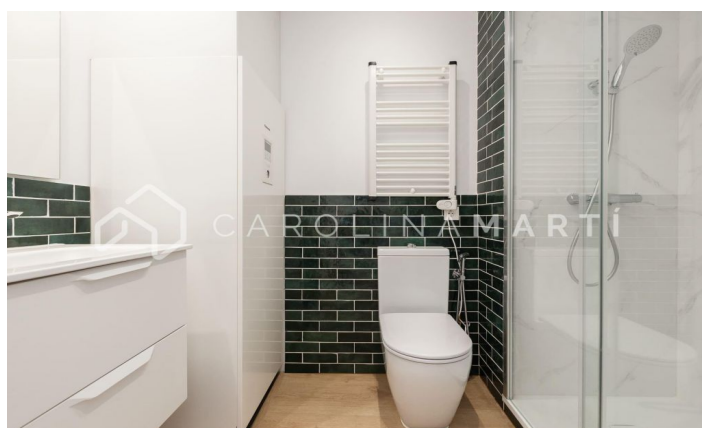

Contacti'ns per més informació o per concertar una visita

Tel: +34 93 241 10 95

info@carolinamarti.com

www.carolinamarti.es