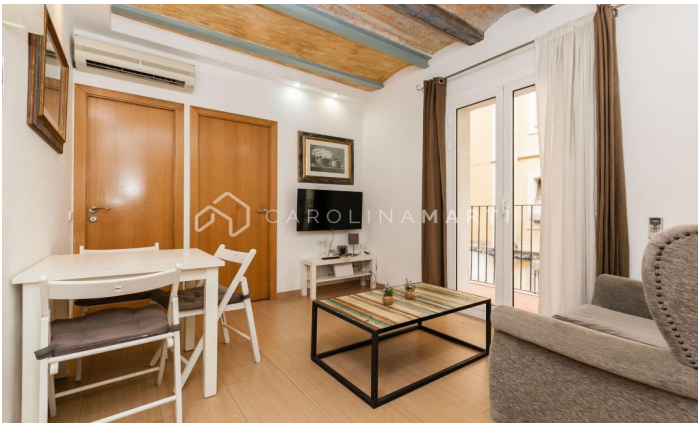

Contacti'ns per més informació o per concertar una visita

Tel: +34 93 241 10 95

info@carolinamarti.com

www.carolinamarti.es