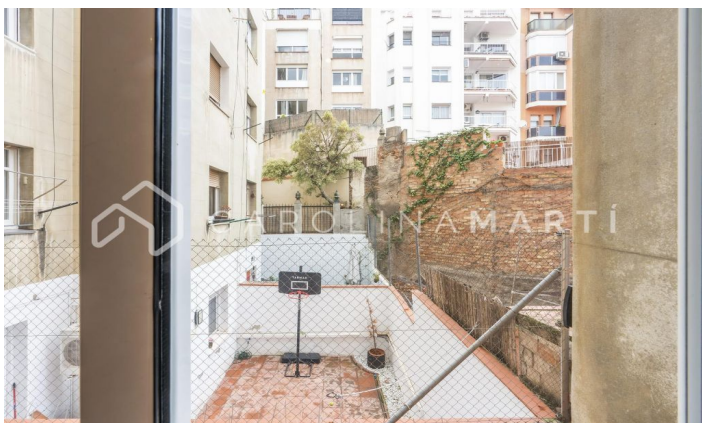

Contacti'ns per més informació o per concertar una visita

Tel: +34 93 241 10 95

info@carolinamarti.com

www.carolinamarti.es