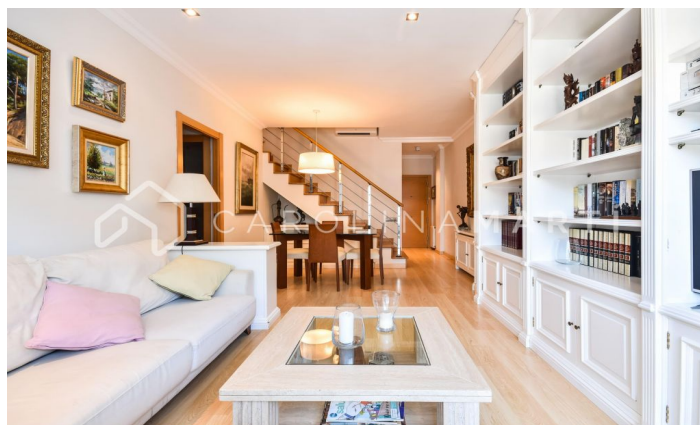

Contacti'ns per més informació o per concertar una visita

Tel: +34 93 241 10 95

info@carolinamarti.com

www.carolinamarti.es