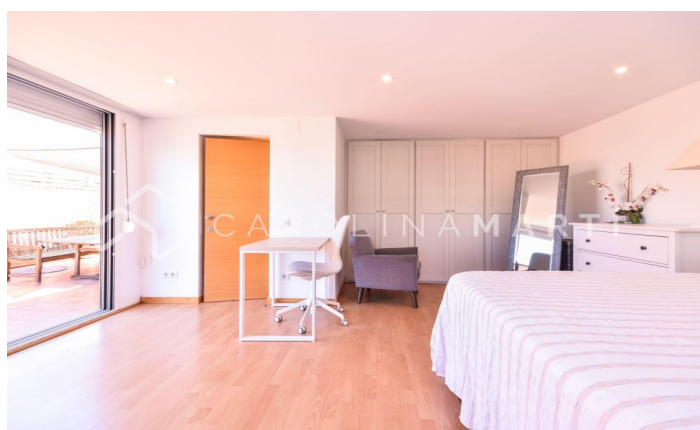

Contacti'ns per més informació o per concertar una visita

Tel: +34 93 241 10 95

info@carolinamarti.com

www.carolinamarti.es