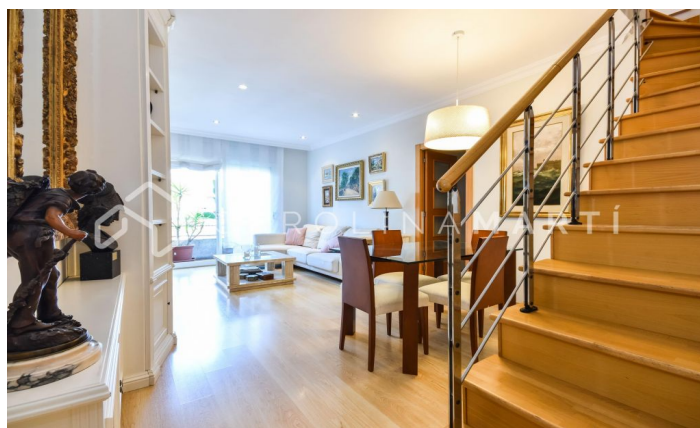

Contacti'ns per més informació o per concertar una visita

Tel: +34 93 241 10 95

info@carolinamarti.com

www.carolinamarti.es