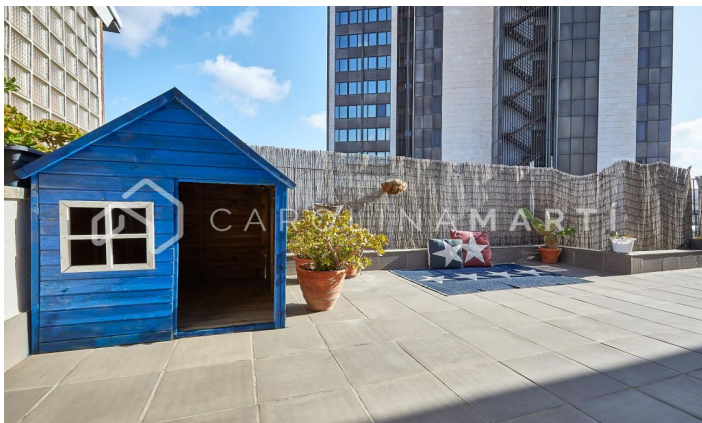

Contacti'ns per més informació o per concertar una visita

Tel: +34 93 241 10 95

info@carolinamarti.com

www.carolinamarti.es