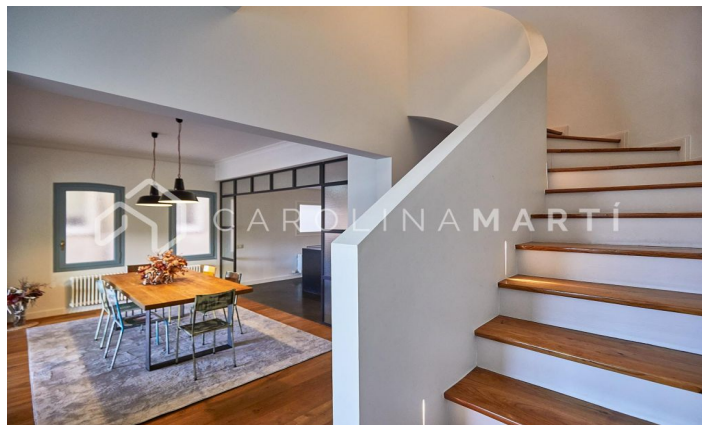

Contacti'ns per més informació o per concertar una visita

Tel: +34 93 241 10 95

info@carolinamarti.com

www.carolinamarti.es