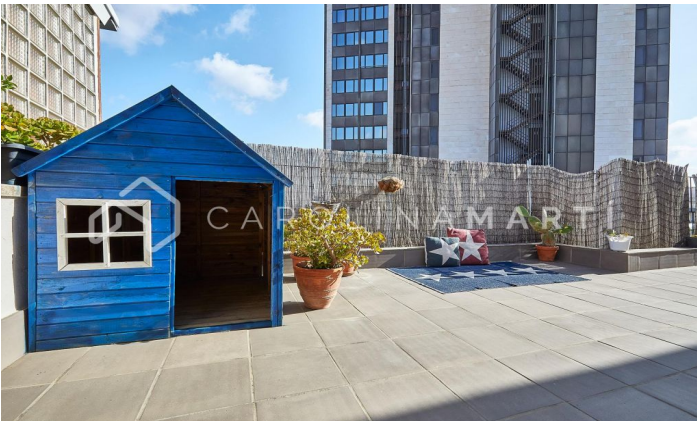

Contacti'ns per més informació o per concertar una visita

Tel: +34 93 241 10 95

info@carolinamarti.com

www.carolinamarti.es