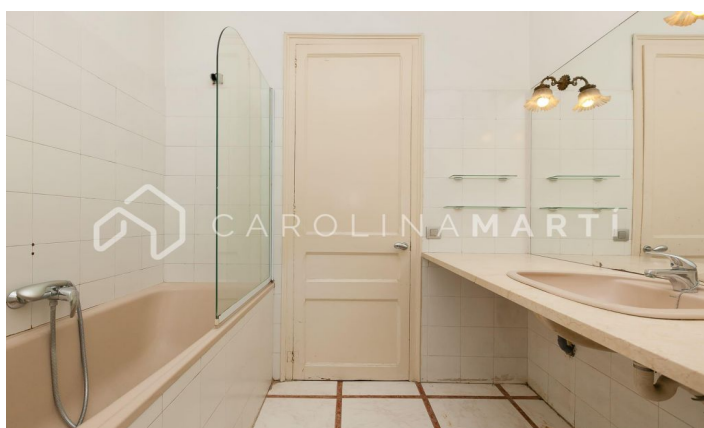

Contacti'ns per més informació o per concertar una visita

Tel: +34 93 241 10 95

info@carolinamarti.com

www.carolinamarti.es