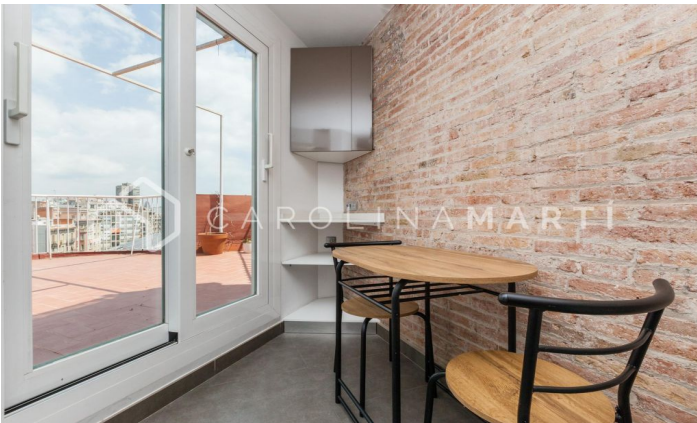

Contacti'ns per més informació o per concertar una visita

Tel: +34 93 241 10 95

info@carolinamarti.com

www.carolinamarti.es