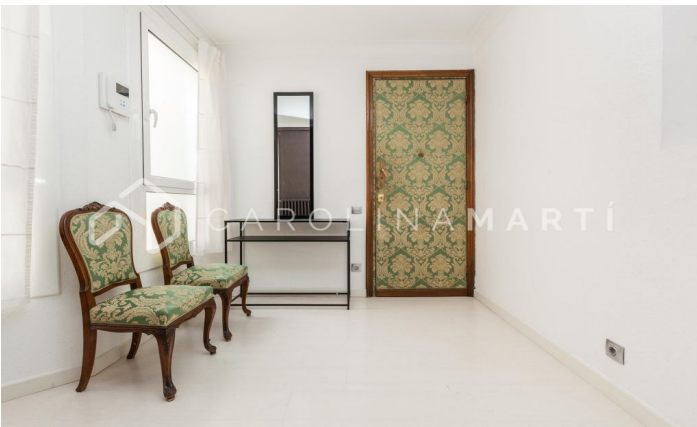

Contacti'ns per més informació o per concertar una visita

Tel: +34 93 241 10 95

info@carolinamarti.com

www.carolinamarti.es