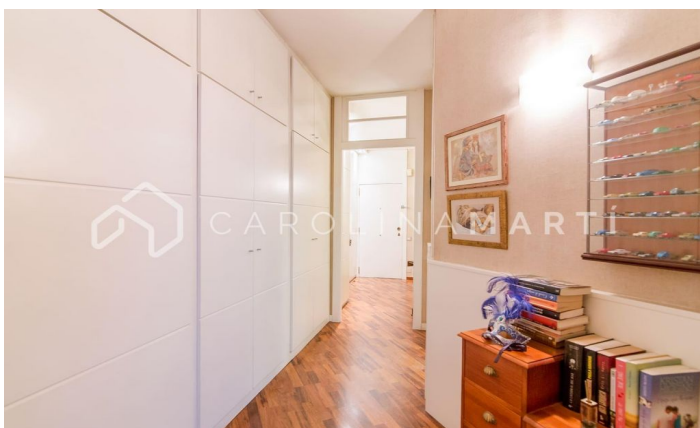

Contacti'ns per més informació o per concertar una visita

Tel: +34 93 241 10 95

info@carolinamarti.com

www.carolinamarti.es