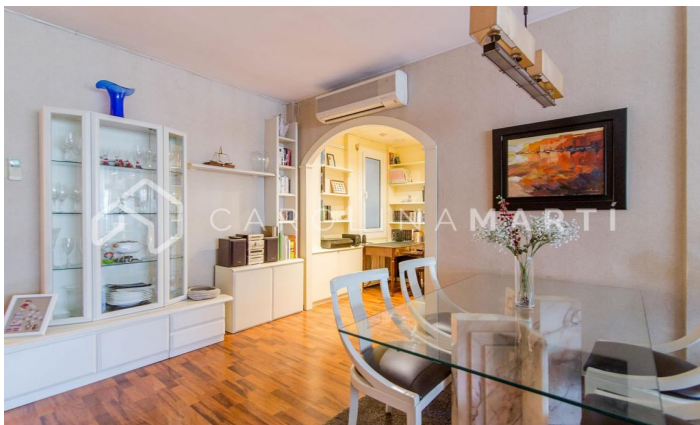

Contacti'ns per més informació o per concertar una visita

Tel: +34 93 241 10 95

info@carolinamarti.com

www.carolinamarti.es