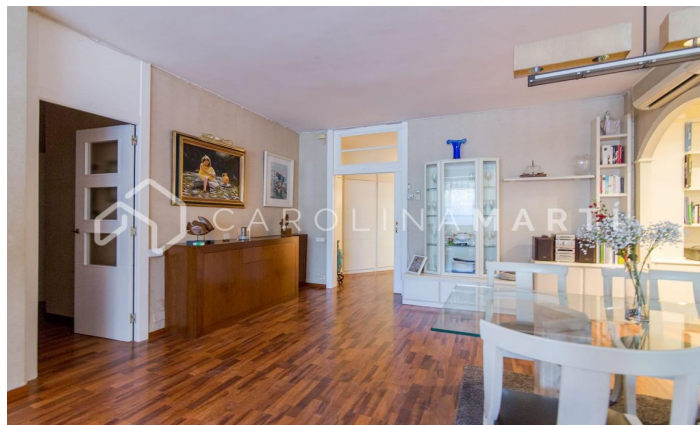

Contacti'ns per més informació o per concertar una visita

Tel: +34 93 241 10 95

info@carolinamarti.com

www.carolinamarti.es