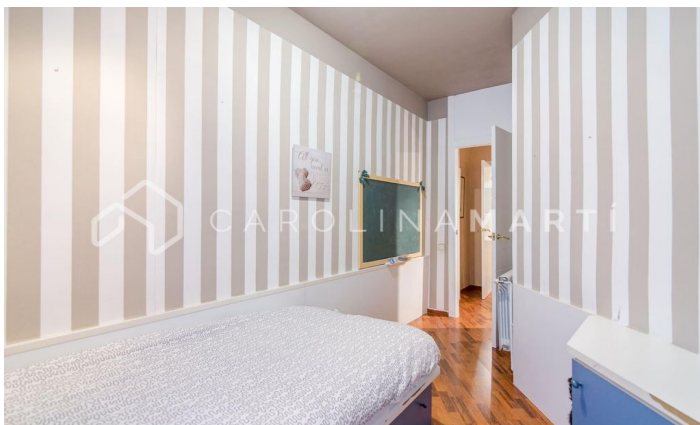

Contacti'ns per més informació o per concertar una visita

Tel: +34 93 241 10 95

info@carolinamarti.com

www.carolinamarti.es