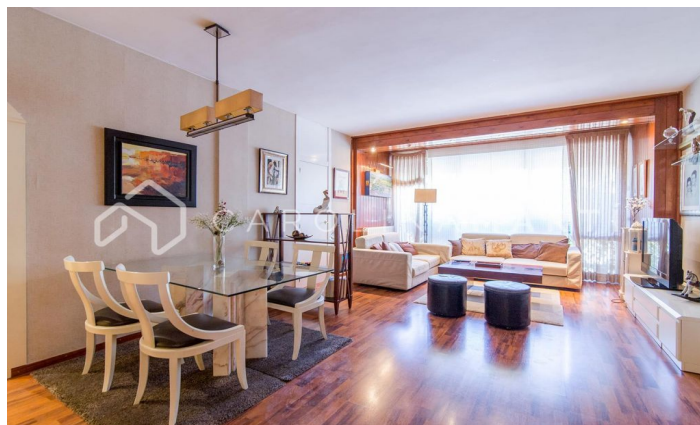

Contacti'ns per més informació o per concertar una visita

Tel: +34 93 241 10 95

info@carolinamarti.com

www.carolinamarti.es