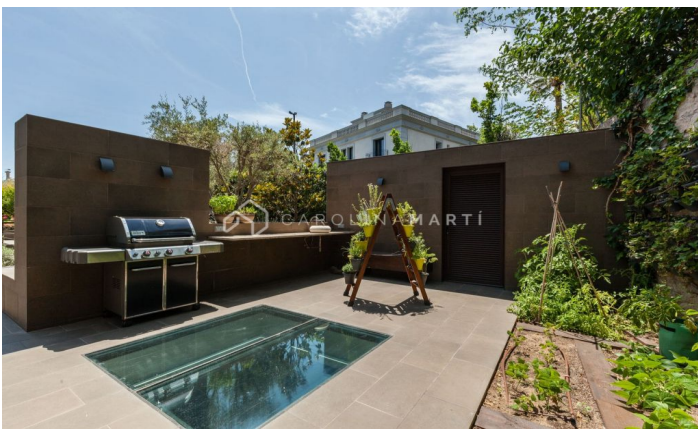

Contacti'ns per més informació o per concertar una visita

Tel: +34 93 241 10 95

info@carolinamarti.com

www.carolinamarti.es