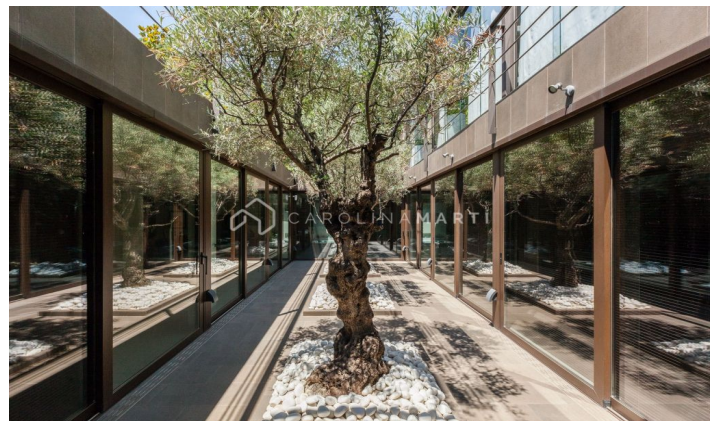

Contacti'ns per més informació o per concertar una visita

Tel: +34 93 241 10 95

info@carolinamarti.com

www.carolinamarti.es