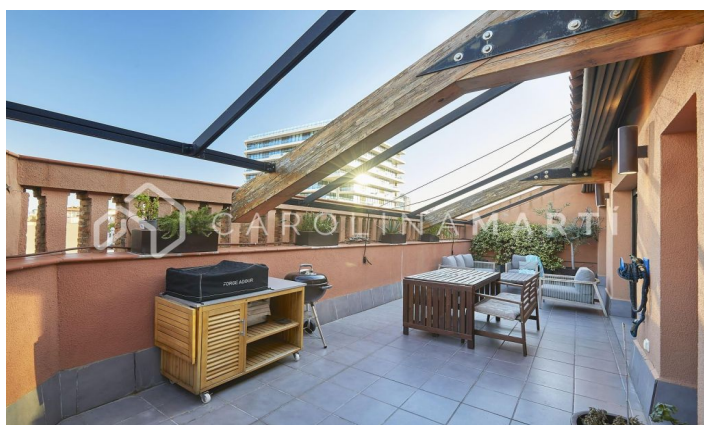

Contacti'ns per més informació o per concertar una visita

Tel: +34 93 241 10 95

info@carolinamarti.com

www.carolinamarti.es