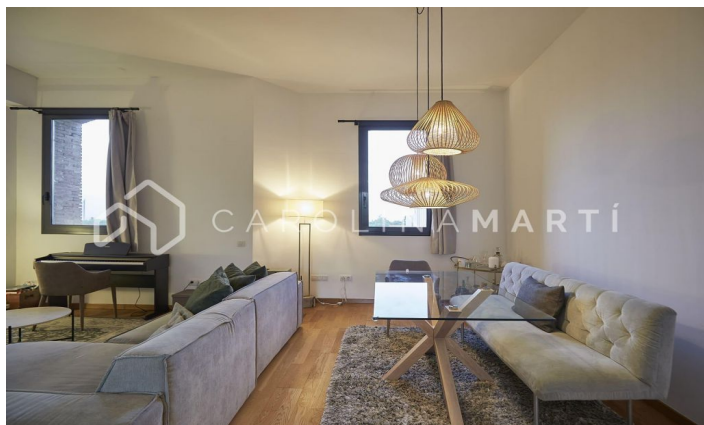

Contacti'ns per més informació o per concertar una visita

Tel: +34 93 241 10 95

info@carolinamarti.com

www.carolinamarti.es