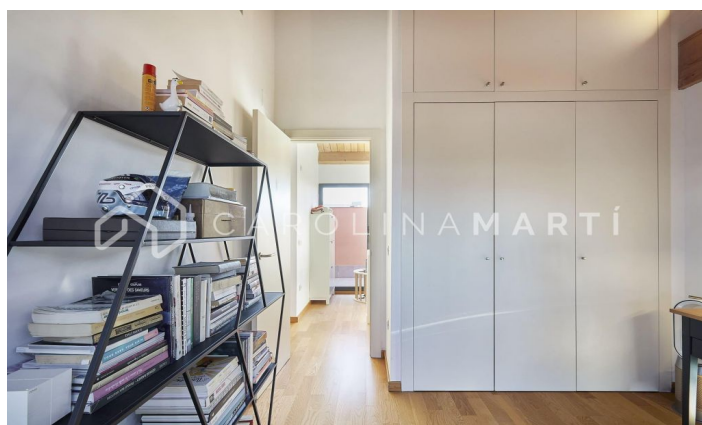

Contacti'ns per més informació o per concertar una visita

Tel: +34 93 241 10 95

info@carolinamarti.com

www.carolinamarti.es