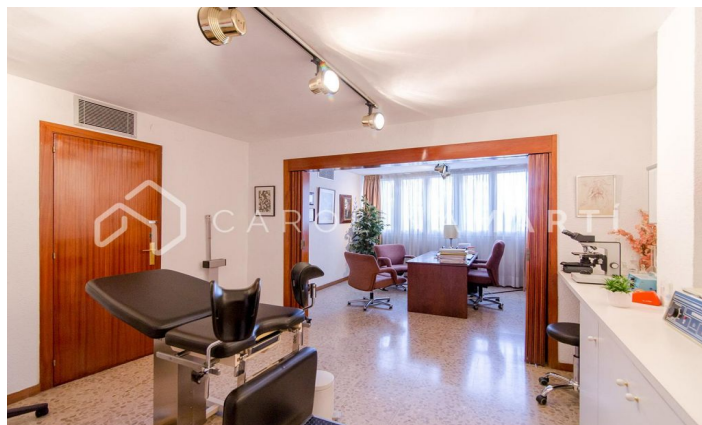

Contacti'ns per més informació o per concertar una visita

Tel: +34 93 241 10 95

info@carolinamarti.com

www.carolinamarti.es