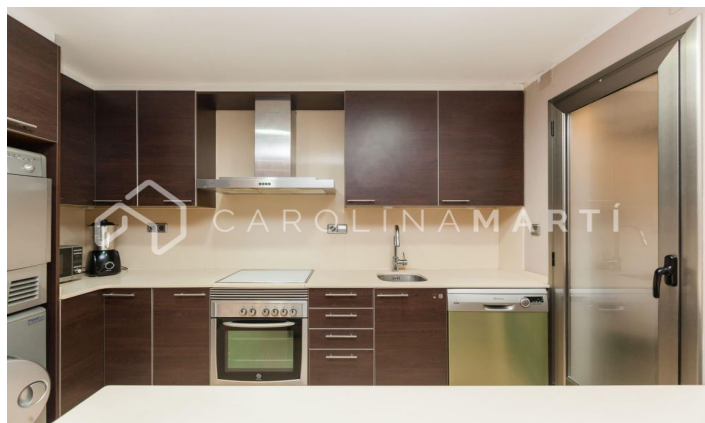

Contacti'ns per més informació o per concertar una visita

Tel: +34 93 241 10 95

info@carolinamarti.com

www.carolinamarti.es