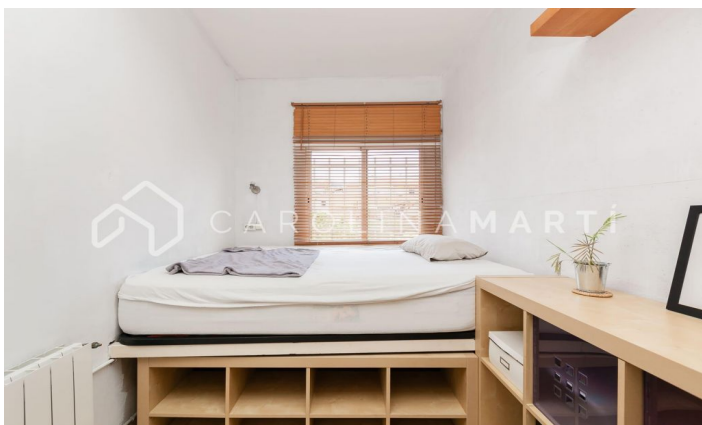

Contacti'ns per més informació o per concertar una visita

Tel: +34 93 241 10 95

info@carolinamarti.com

www.carolinamarti.es