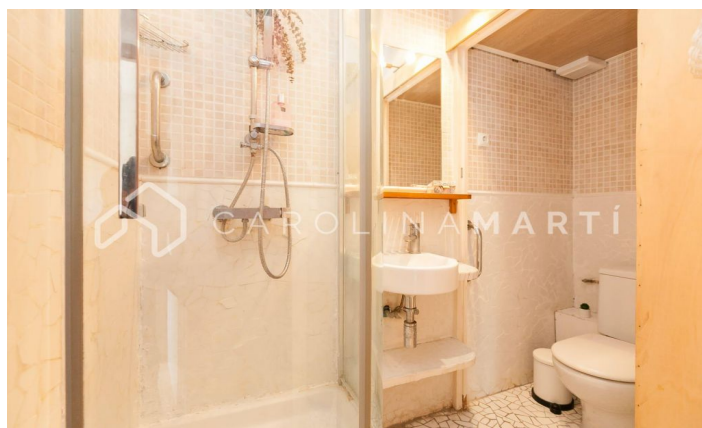

Contacti'ns per més informació o per concertar una visita

Tel: +34 93 241 10 95

info@carolinamarti.com

www.carolinamarti.es