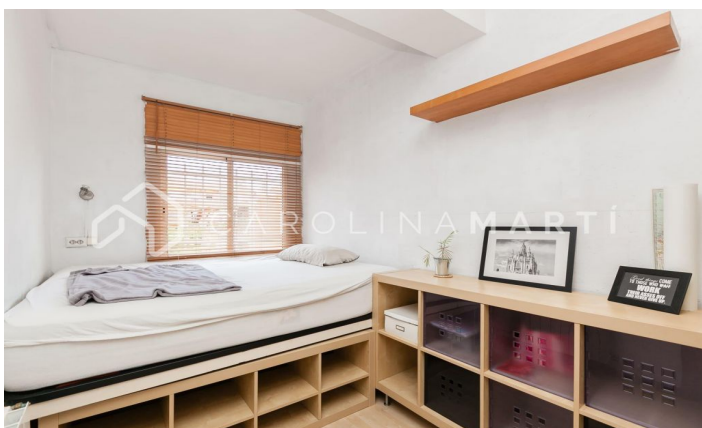

Contacti'ns per més informació o per concertar una visita

Tel: +34 93 241 10 95

info@carolinamarti.com

www.carolinamarti.es