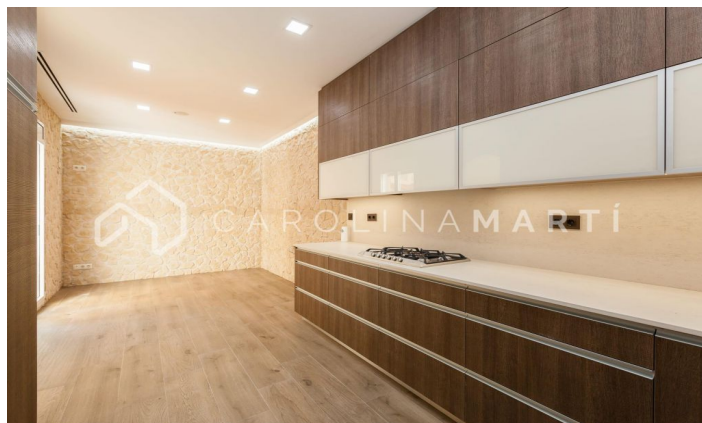

Contacti'ns per més informació o per concertar una visita

Tel: +34 93 241 10 95

info@carolinamarti.com

www.carolinamarti.es