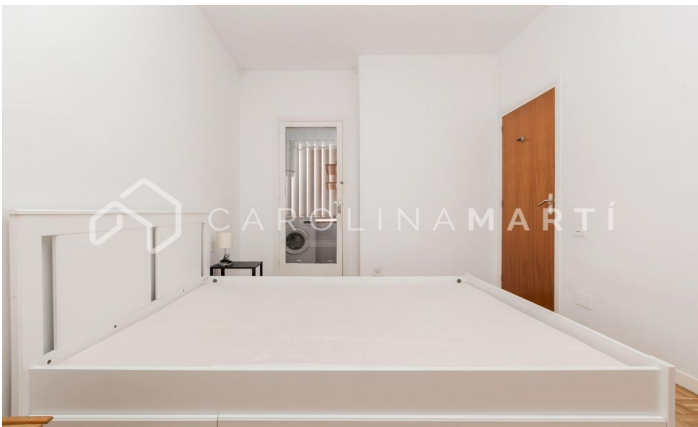

Contacti'ns per més informació o per concertar una visita

Tel: +34 93 241 10 95

info@carolinamarti.com

www.carolinamarti.es