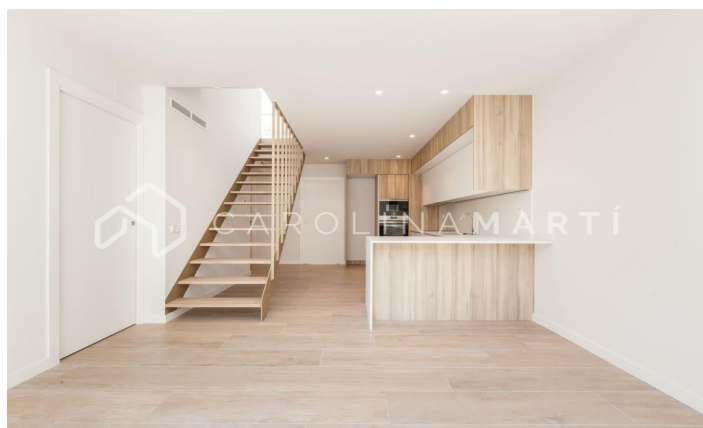

Contacti'ns per més informació o per concertar una visita

Tel: +34 93 241 10 95

info@carolinamarti.com

www.carolinamarti.es