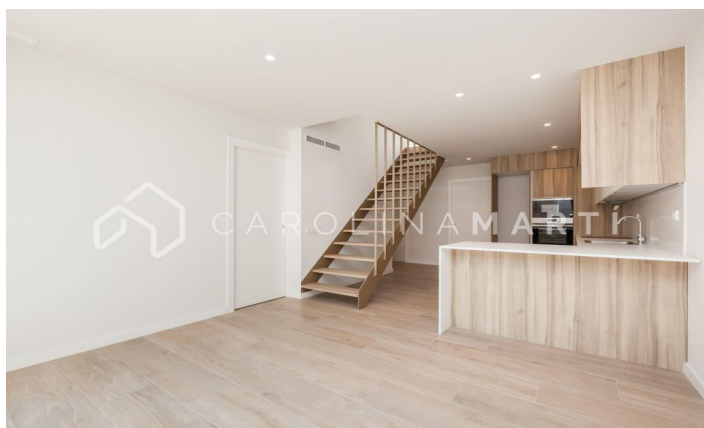

Contacti'ns per més informació o per concertar una visita

Tel: +34 93 241 10 95

info@carolinamarti.com

www.carolinamarti.es