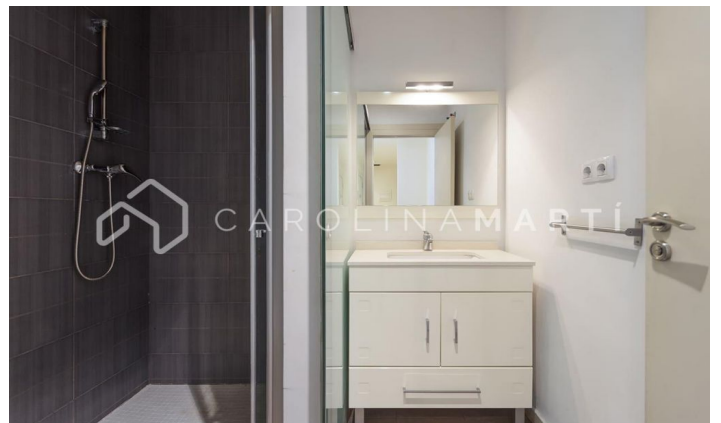

Contacti'ns per més informació o per concertar una visita

Tel: +34 93 241 10 95

info@carolinamarti.com

www.carolinamarti.es