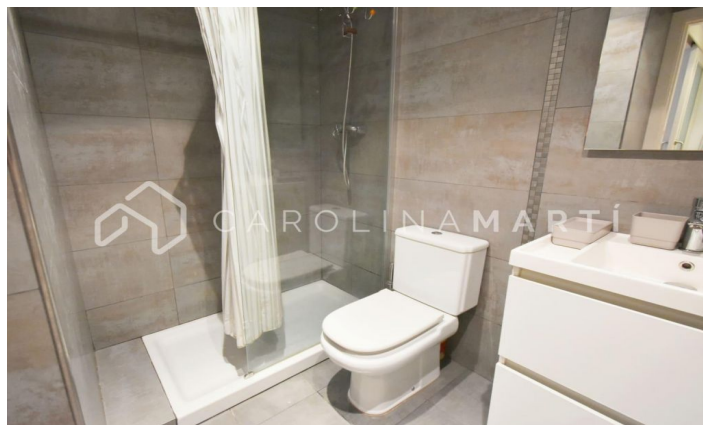

Contacti'ns per més informació o per concertar una visita

Tel: +34 93 241 10 95

info@carolinamarti.com

www.carolinamarti.es