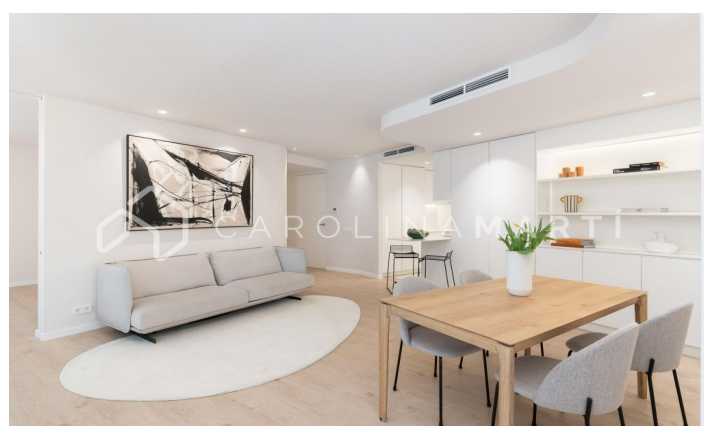

Contacti'ns per més informació o per concertar una visita

Tel: +34 93 241 10 95

info@carolinamarti.com

www.carolinamarti.es