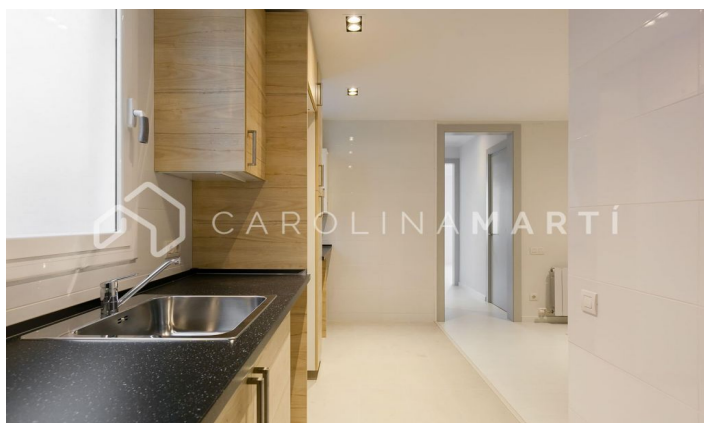

Contacti'ns per més informació o per concertar una visita

Tel: +34 93 241 10 95

info@carolinamarti.com

www.carolinamarti.es