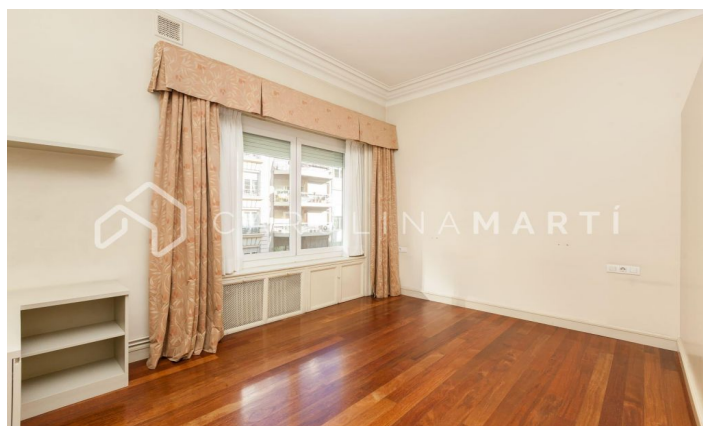

Contacti'ns per més informació o per concertar una visita

Tel: +34 93 241 10 95

info@carolinamarti.com

www.carolinamarti.es