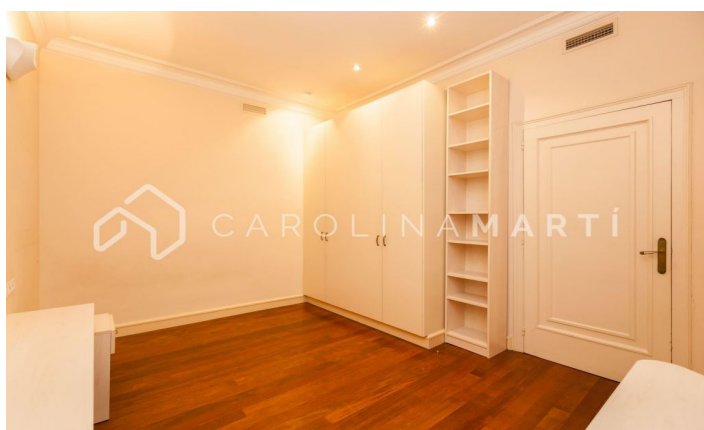

Contacti'ns per més informació o per concertar una visita

Tel: +34 93 241 10 95

info@carolinamarti.com

www.carolinamarti.es