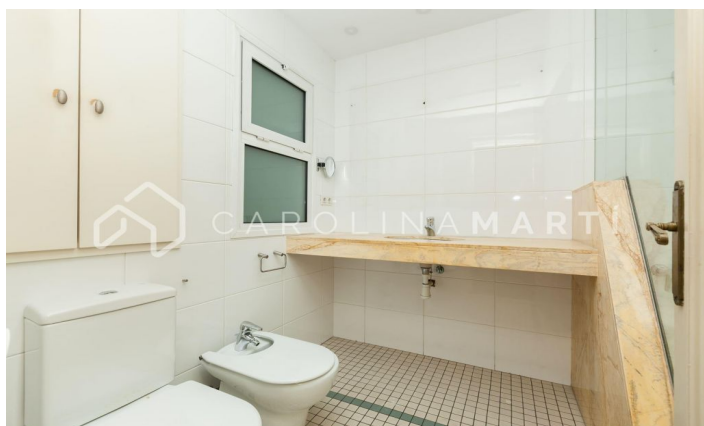

Contacti'ns per més informació o per concertar una visita

Tel: +34 93 241 10 95

info@carolinamarti.com

www.carolinamarti.es