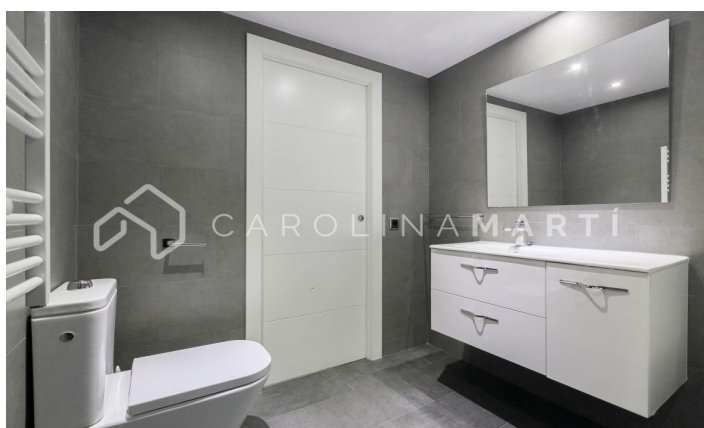

Contacti'ns per més informació o per concertar una visita

Tel: +34 93 241 10 95

info@carolinamarti.com

www.carolinamarti.es