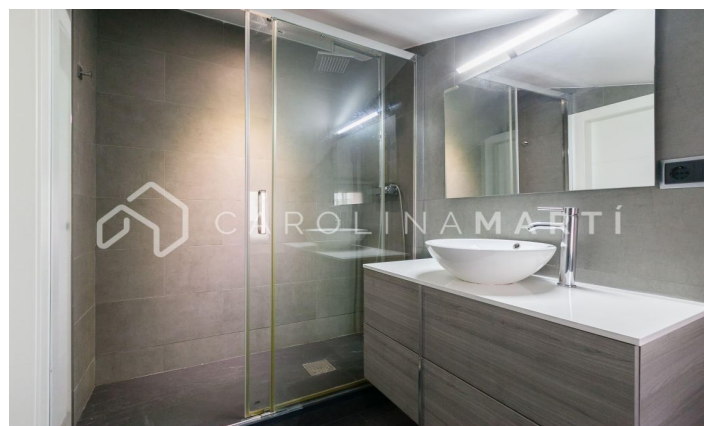

Contacti'ns per més informació o per concertar una visita

Tel: +34 93 241 10 95

info@carolinamarti.com

www.carolinamarti.es